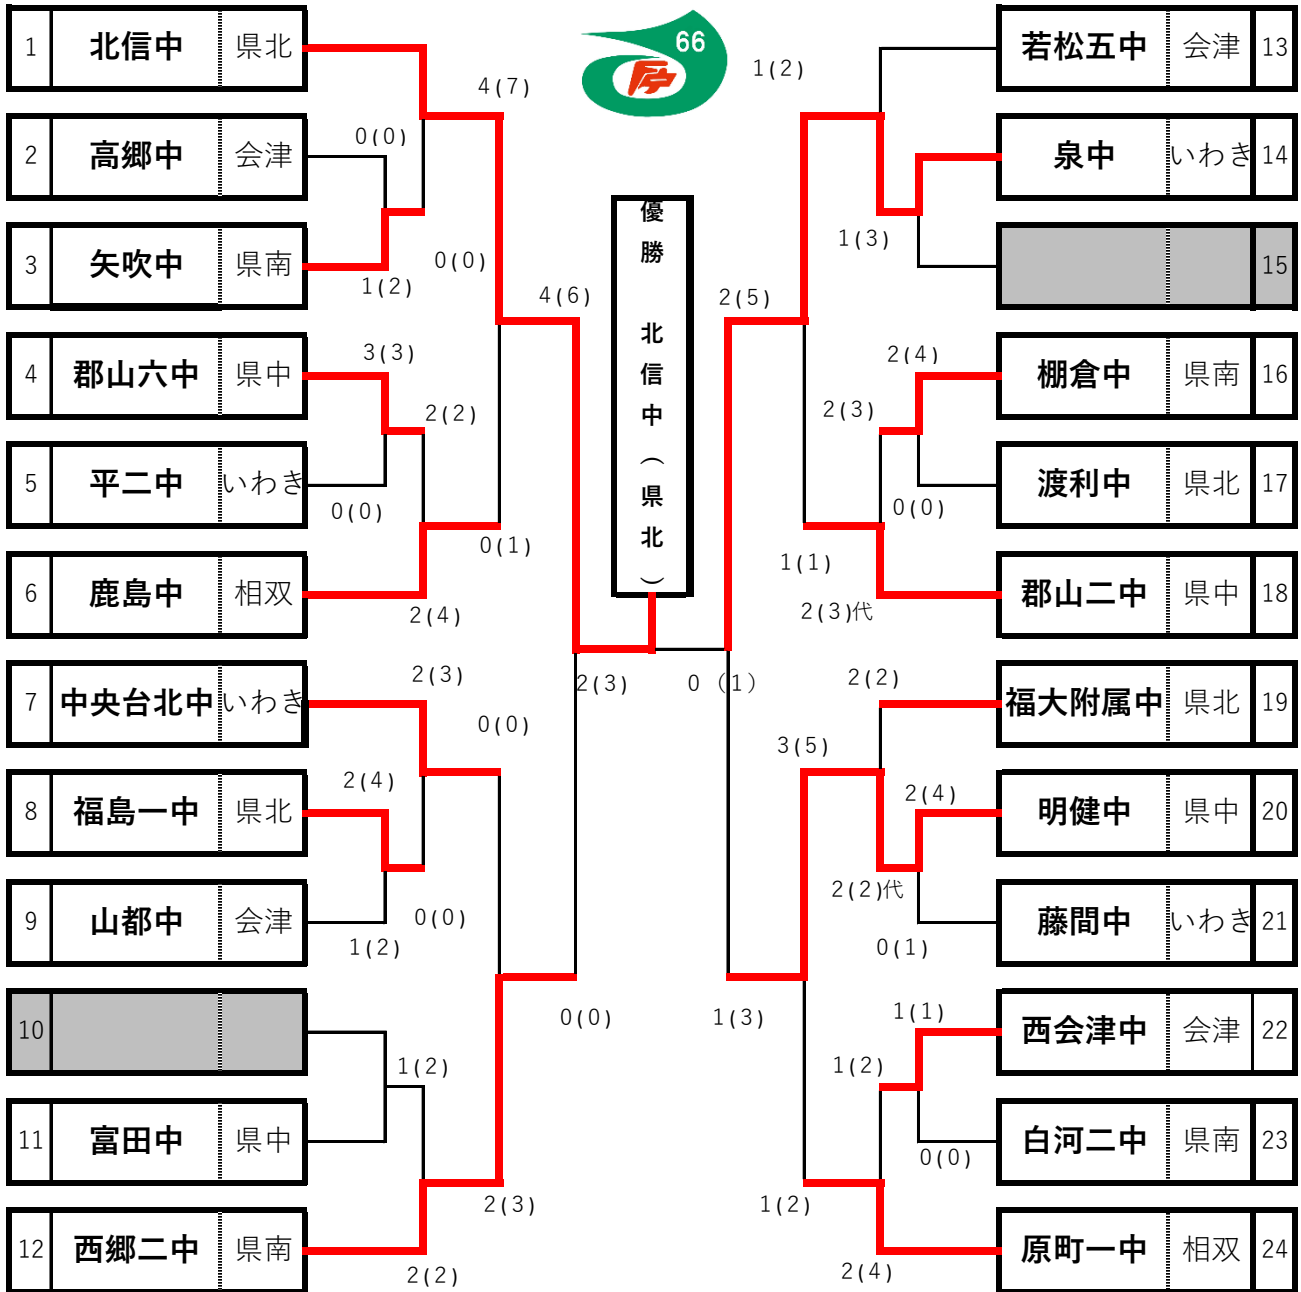

# 《男子団体組合せ》

〈準決勝〉

学校名	先鋒	次鋒	中堅	副将	大将	代表	勝数(本)
清水中	佐藤	本田	渡辺	齋藤	留場		3(5)
	×	ト×	▲	×	×		
泉中	▲		▲	×			0(0)
	佐藤	鬼山	小林	藁谷	戸部		

1位

清水中 (県北)

2位

郡山ザベリオ中 (県中)

〈準決勝〉

学校名	先鋒	次鋒	中堅	副将	大将	代表	勝数(本)
郡山ザベリオ学園中	加茂	菅野	大河内	西條	城坂	城坂	1(1)代
	×	×	×	×	×	×	
内郷一中	×		×	×	×		1(1)
	小松	石井	蛭田	遠藤	酒井	酒井	

3位

泉中 (いわき)

3位

内郷一中 (いわき)

〈決勝〉

学校名	先鋒	次鋒	中堅	副将	大将	代表	勝(本)数
清水中	佐々木	本田	渡辺	齋藤	留場	留場	0(0)代
	×	×	×	×	×	□	
郡山ザベリオ学園中	▲		×	×	▲		0(0)
	加茂	菅野	大河内	西條	城坂	城坂	

# 《女子団体組合せ》

〔準決勝〕

学校名	先鋒	次鋒	中堅	副将	大将	代表	勝(本)数
北信中	赤井	齋藤	山浦	武田	原田		4(6)
西郷二中	▲長谷川			志田	佐川		0(0)

〔準決勝〕

学校名	先鋒	次鋒	中堅	副将	大将	代表	勝(本)数
泉中	下山田	坂本	萩谷	齋藤	泉山		2(5)
明健中	別府	渡邊	星	渡辺	高橋		1(3)

〔決勝〕

学校名	先鋒	次鋒	中堅	副将	大将	代表	勝(本)数
北信中	赤井	齋藤	山浦	武田	原田		2(3)
泉中	▲下山田	坂本	萩谷	齋藤	泉山		0(1)