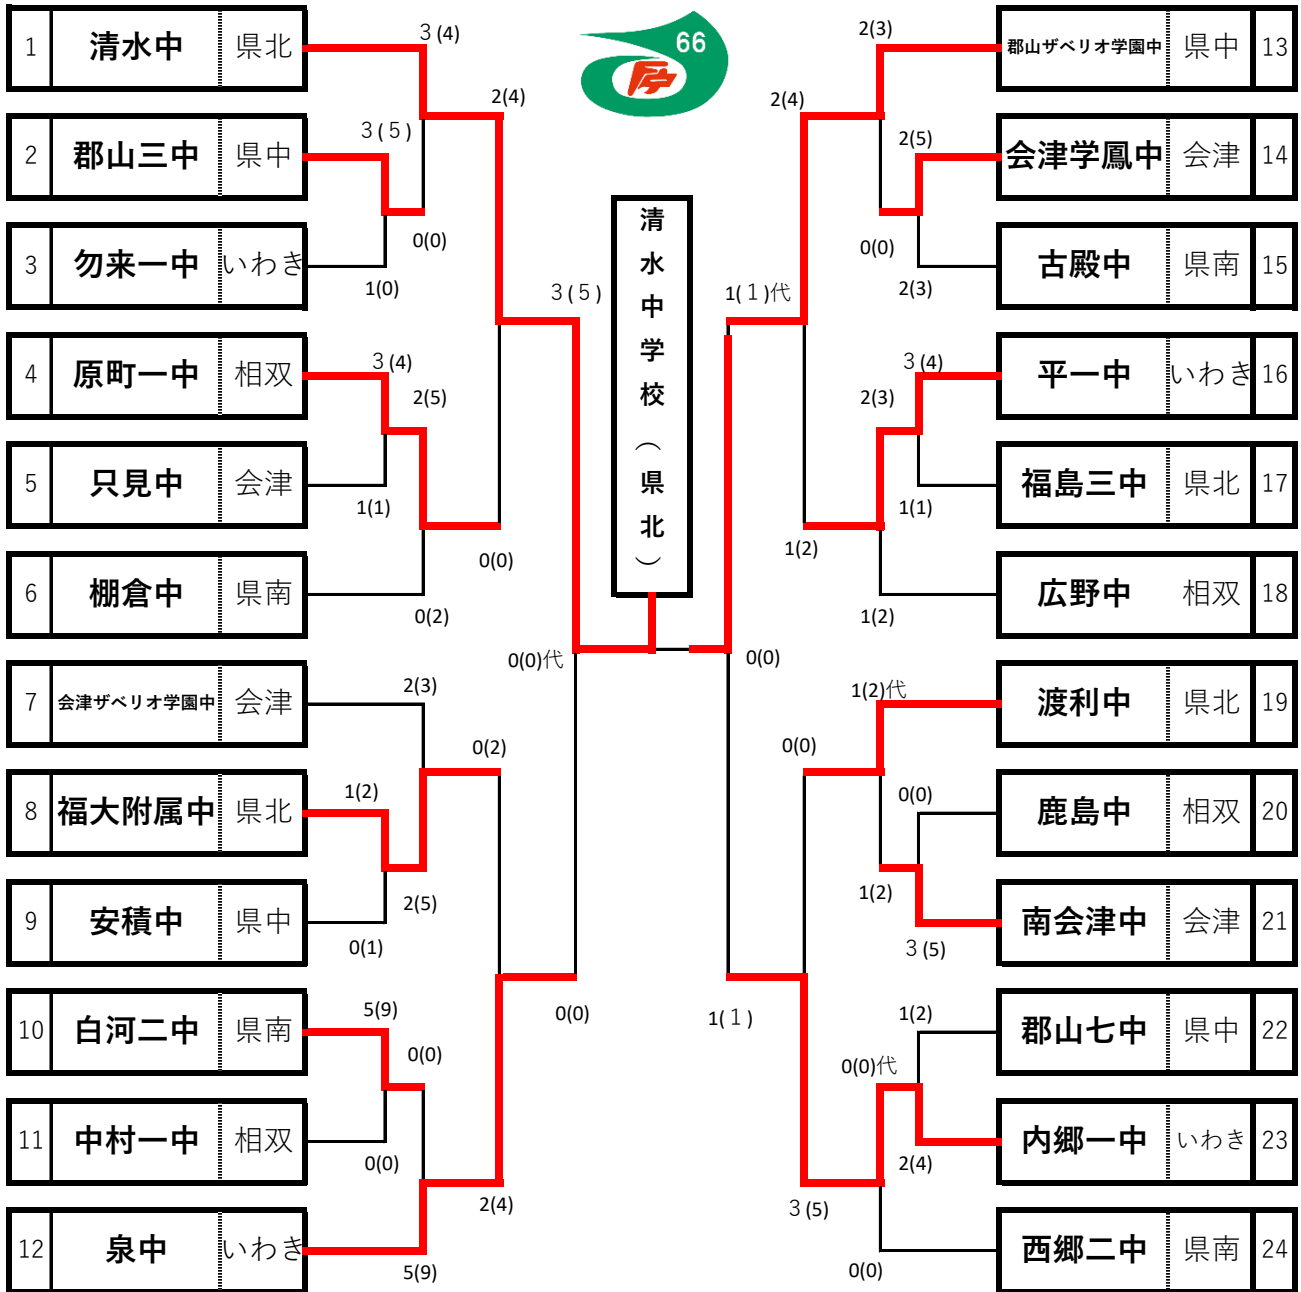

# 《男子団体組合せ》

〈準決勝〉

学校名	先鋒	次鋒	中堅	副将	大将	代表	勝数(本)
清水中	佐藤	本田	渡辺	齋藤	留場		3(5)
	×	ト×	▲	×	×		
泉中	▲		▲	×			0(0)
	佐藤	鬼山	小林	藁谷	戸部		

1位

清水中 (県北)

2位

郡山ザベリオ中 (県中)

〈準決勝〉

学校名	先鋒	次鋒	中堅	副将	大将	代表	勝数(本)
郡山ザベリオ学園中	加茂	菅野	大河内	西條	城坂	城坂	1(1)代
	×	×	×	×	×	×	
内郷一中	×		×	×	×		1(1)
	小松	石井	蛭田	遠藤	酒井	酒井	

3位

泉中 (いわき)

3位

内郷一中 (いわき)

〈決勝〉

学校名	先鋒	次鋒	中堅	副将	大将	代表	勝(本)数
清水中	佐々木	本田	渡辺	齋藤	留場	留場	0(0)代
	×	×	×	×	×	□	
郡山ザベリオ学園中	▲		×	×	▲		0(0)
	加茂	菅野	大河内	西條	城坂	城坂	

# 《女子団体組合せ》

〔準決勝〕

学校名	先鋒	次鋒	中堅	副将	大将	代表	勝(本)数
北信中	赤井	齋藤	山浦	武田	原田		4(6)
西郷二中	▲長谷川			志田	佐川		0(0)

〔準決勝〕

学校名	先鋒	次鋒	中堅	副将	大将	代表	勝(本)数
泉中	下山田	坂本	萩谷	齋藤	泉山		2(5)
明健中	別府	渡邊	星	渡辺	高橋		1(3)

〔決勝〕

学校名	先鋒	次鋒	中堅	副将	大将	代表	勝(本)数
北信中	赤井	齋藤	山浦	武田	原田		2(3)
泉中	▲下山田	坂本	萩谷	齋藤	泉山		0(1)