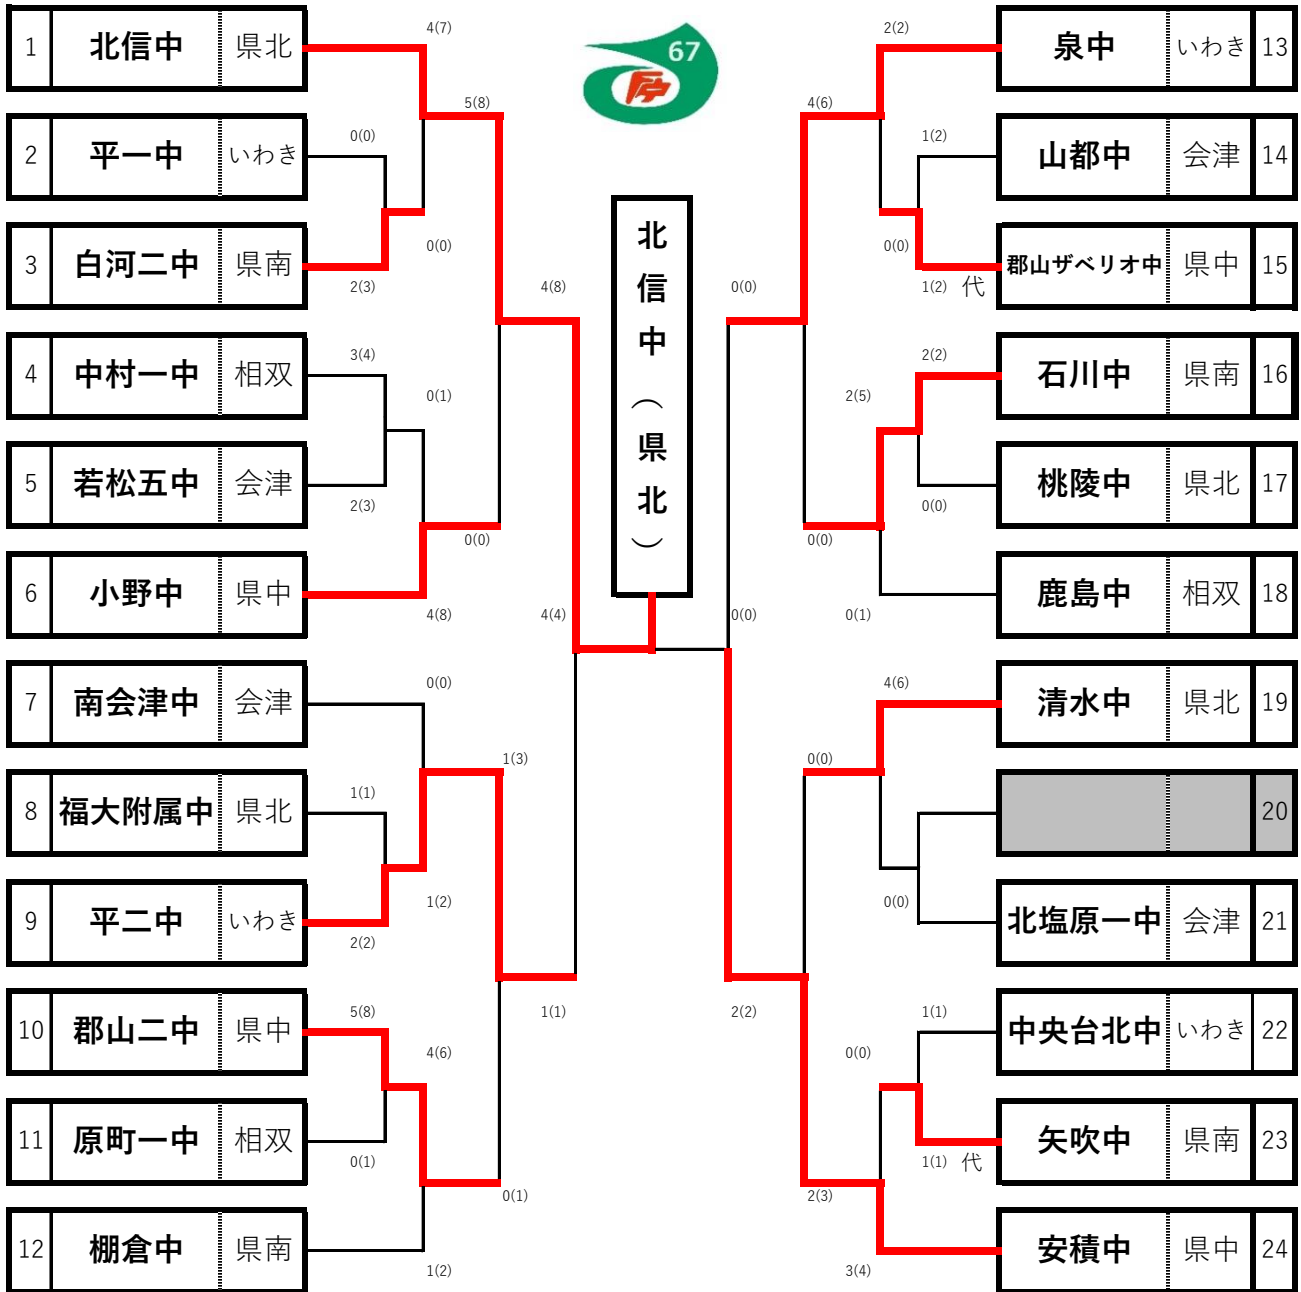

# 《女子団体組合せ》

〔準決勝〕

| 学校名 | 先鋒 | 次鋒 | 中堅 | 副将 | 大将 | 代表 | 勝(本)数 |
|-----|----|----|----|----|----|----|-------|
| 北信中 | 岩橋 | 齋藤 | 武田 | 赤井 | 原田 |    | 4(8)  |
|     | コ  | ×  |    | ×  | ×  | コ  |       |
| 平二中 |    |    | ×  |    |    |    | 1(1)  |
|     | 徳田 | 渡邊 | 鈴木 | 岡田 | 木村 |    |       |

〔準決勝〕

| 学校名 | 先鋒 | 次鋒 | 中堅 | 副将  | 大将  | 代表 | 勝(本)数 |
|-----|----|----|----|-----|-----|----|-------|
| 泉中  | 萩谷 | 江尻 | 坂本 | 矢田貝 | 下山田 |    | 0(0)  |
|     | ×  | ×  |    |     | ×   |    |       |
| 安積中 |    |    | ト  | ×   |     |    | 2(2)  |
|     | 桑名 | 鈴木 | 滝田 | 山田  | 加藤  |    |       |