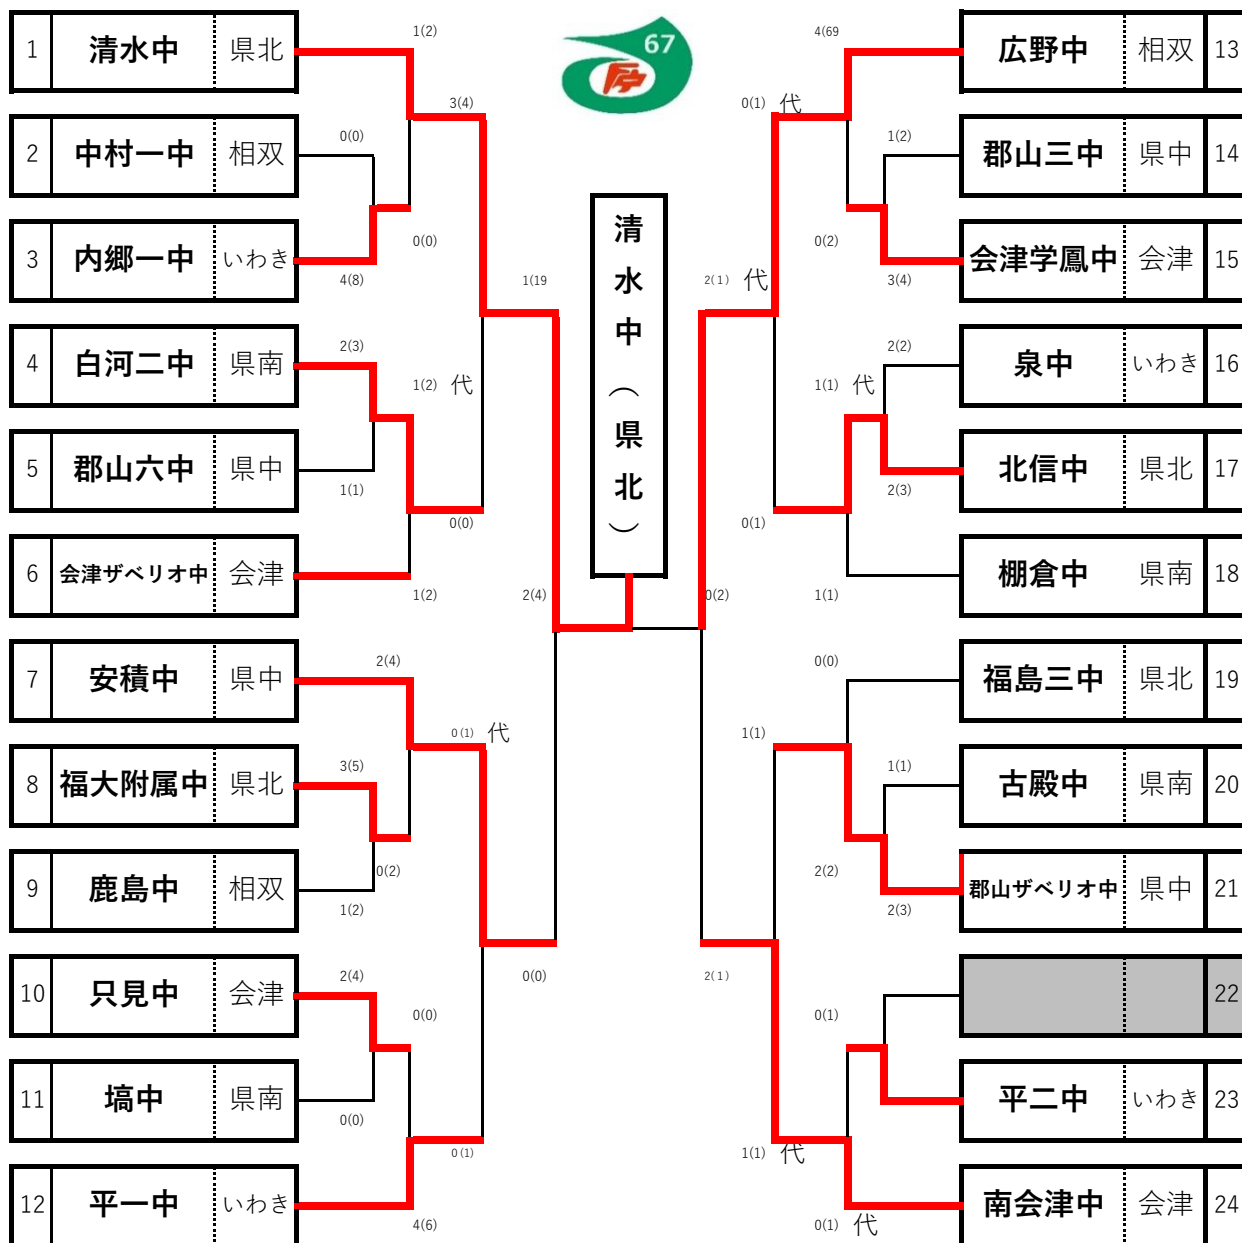

《男子団体組合せ》

〈準決勝〉

学校名	先鋒	次鋒	中堅	副将	大将	代表	勝(本)数
清水中	前田	吉川	本田	佐々木	齋藤		1(1)
安積	▲	×	×	×	×		0(0)
	柳沼	菅野	矢吹	佐藤	鈴木		

〈準決勝〉

学校名	先鋒	次鋒	中堅	副将	大将	代表	勝(本)数
広野中	作山	松本	高木	小林	小林	小林	2(1)代
南会津中	×	×	×	ド	×	×	2(1)
	渡部	齋藤	平野	馬場	羽染	羽染	

〈決勝〉

学校名	先鋒	次鋒	中堅	副将	大将	代表	勝(本)数
清水中	前田	吉川	本田	佐々木	齋藤		2(4)
広野中	×	ド	×	×	ド	×	0(2)
	作山	松本	高木	小林	小林		

1位	清水中 (県北)
2位	広野中 (相双)

3位	安積中 (県中)
3位	南会津中 (会津)