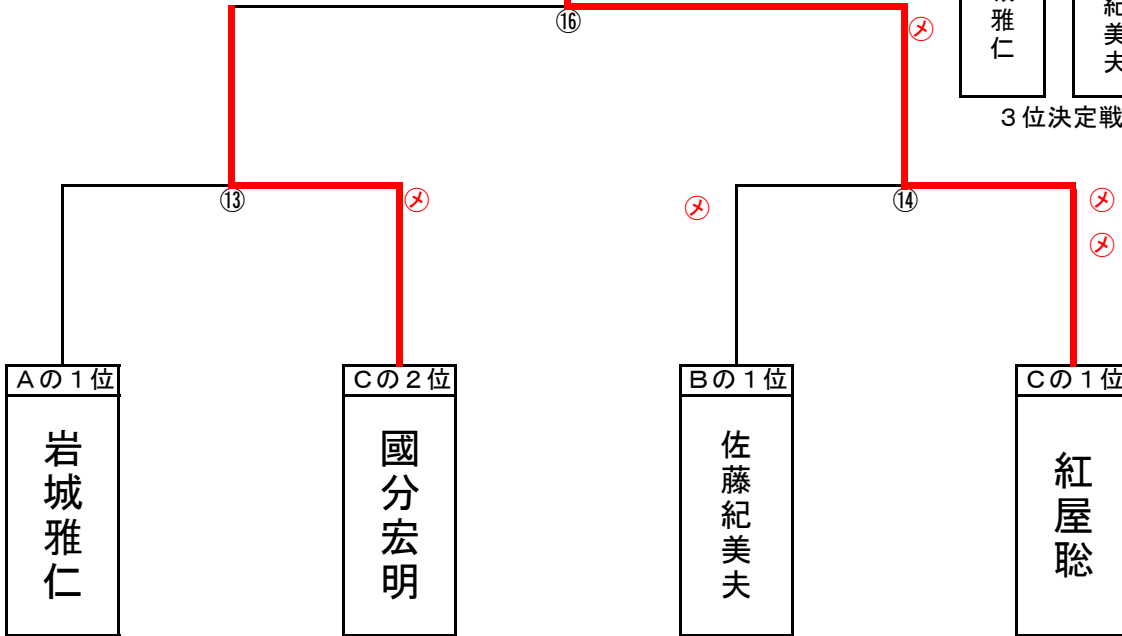

60歳の部

優勝 紅屋聡
準優勝 國分宏明
第3位 佐藤紀美夫

紅屋聡

佐藤紀美夫

源後正能

岩城雅仁
佐藤紀美夫

源後正能
佐久間広昭

3位決定戦

65歳以上決定戦

A		
1	2	3
岩城雅仁	新妻栄一	源後正能

B		
4	5	6
アンダーソン恵美	佐藤紀美夫	本田喜則

C			
7	8	9	10
紅屋聡	大樂武正	佐久間広昭	國分宏明