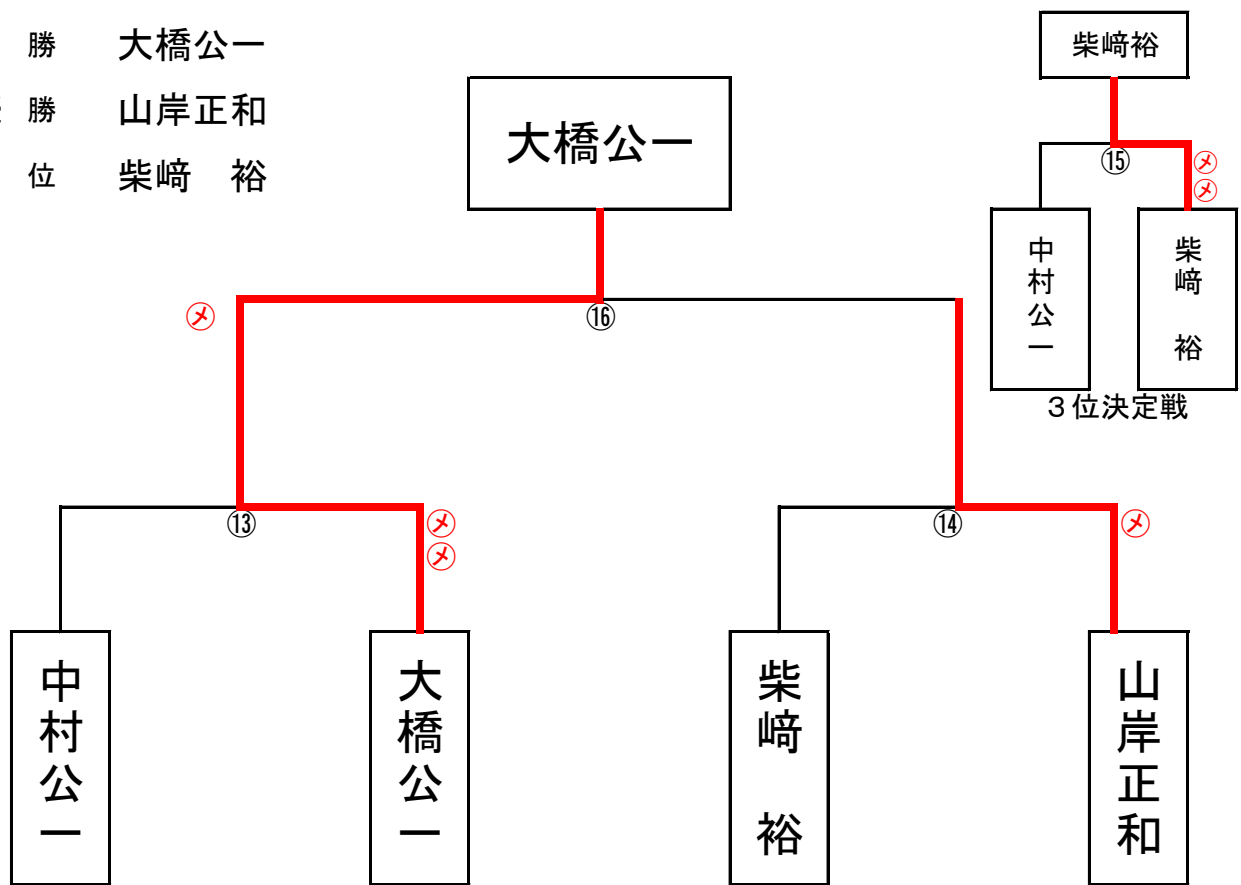

65歳以上決定戦

A		
1	2	3
岩城雅仁	新妻栄一	源後正能

B		
4	5	6
アンダーソン恵美	佐藤紀美夫	本田喜則

C			
7	8	9	10
紅屋聡	大樂武正	佐久間広昭	國分宏明

70歳の部

優勝 大橋公一
 準優勝 山岸正和
 第3位 柴崎裕

同率の為、決定戦

1	2	3
西内芳幸	渡辺靖治	中村公一