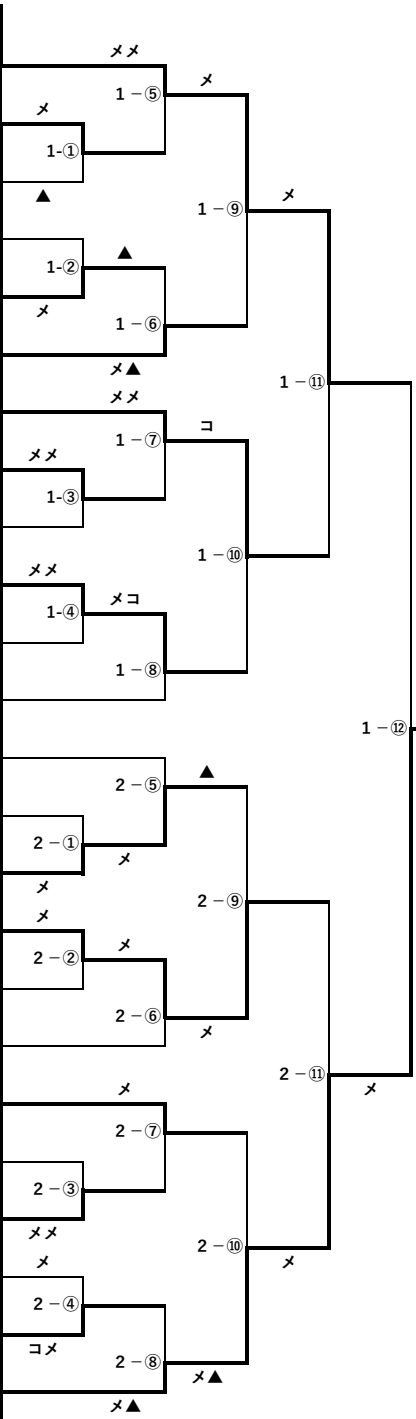

【女子個人戦】

No.	氏名	学年	学校名
1	羽染 茉弥	3	南会津中
2	北田 緋奈	3	郡山七中
3	菅田 陽愛	3	本宮二中
4	高橋 岬希	3	西郷二中
5	室原 聡美	3	原町一中
6	泉山 奈津希	2	泉中
7	今野 李緒菜	3	鹿島中
8	齋藤 花	3	山都中
9	大野 詩織	3	白河二中
10	嶋原 寧々	3	西袋中
11	齋藤 陽愛	3	植田中
12	美野 月栞	2	伊達中
13	稲垣 希愛	2	棚倉中
14	菅野 菜月	2	福島一中
15	小川 萌々子	3	鹿島中
16	小林 理咲	3	泉中
17	根本 夏海	3	小野中
18	箱岩 こゆき	3	会津若松ザペリオ中
19	加藤 穂乃里	1	安積中
20	力丸 香音	3	石川中
21	伊藤 柚姫	3	泉中
22	後藤 彩来	1	高郷中
23	白土 歩果	3	原町一中
24	山田 芙寧	3	北信中

山田 芙寧 (北信)