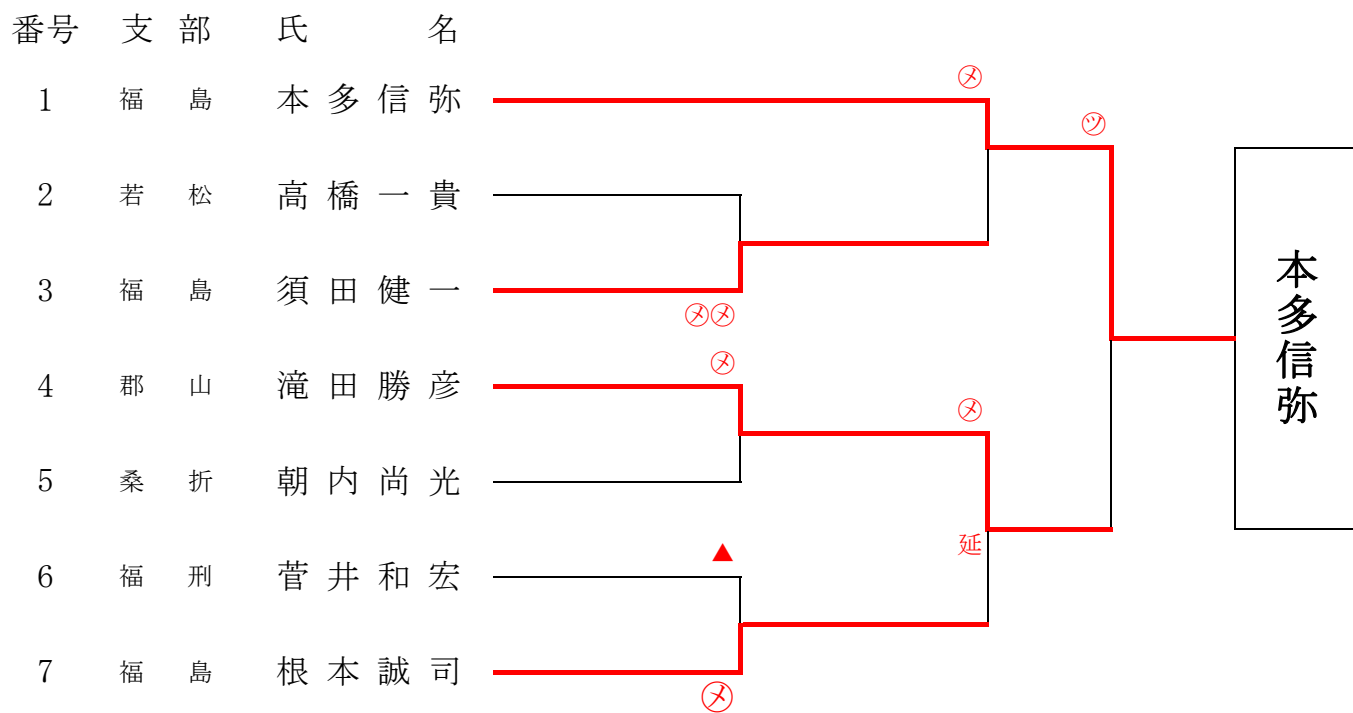

黒羽道人

中堅の部

三将の部

副将の部

大将の部

全日本都道府県対抗女子剣道優勝大会予選

次鋒の部

五将の部