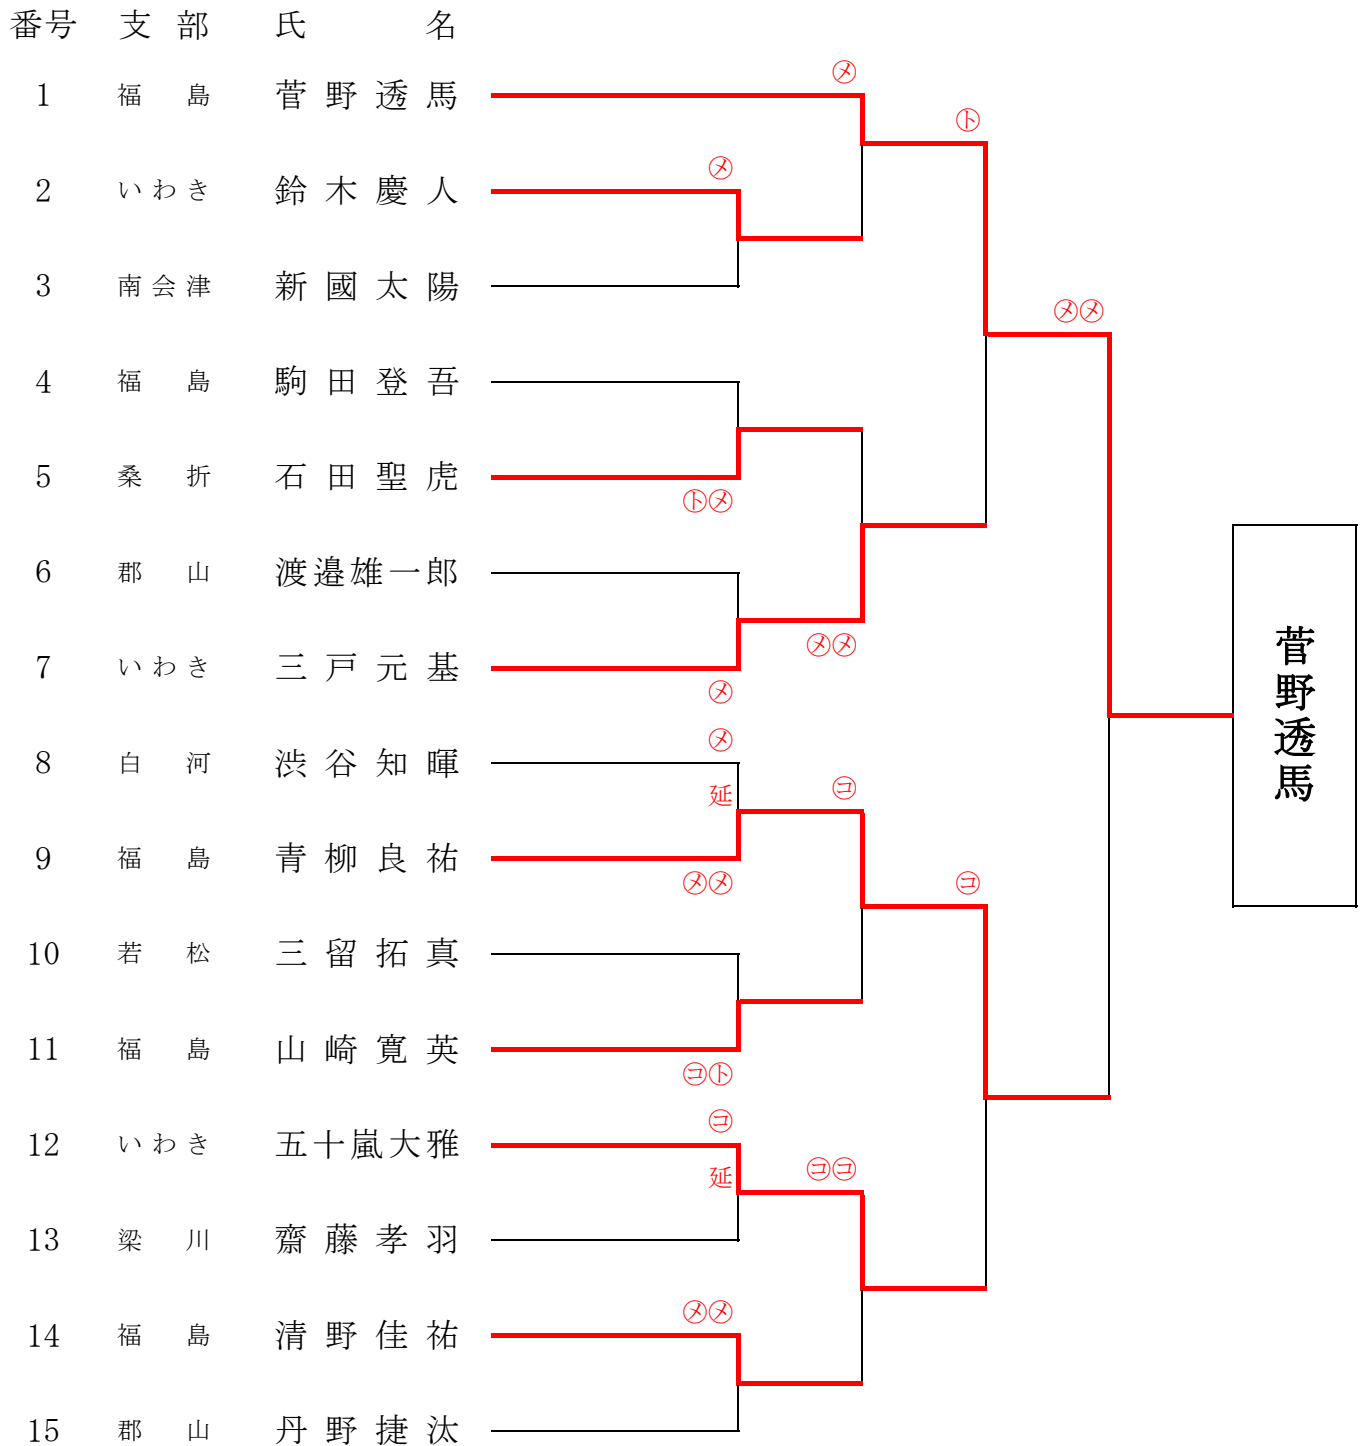

全日本都道府県対抗剣道優勝大会予選

次鋒の部

五将の部

| 番号 | 支部 | 氏名 |
|----|-----|-------|
| 1 | 福刑 | 渡部稜也 |
| 2 | 伊達 | 野田裕基 |
| 3 | 福刑 | 木戸翔太 |
| 4 | 福刑 | 森脇一馬 |
| 5 | 郡山 | 小檜山琢仁 |
| 6 | 郡山 | 小室祐貴 |
| 7 | 福刑 | 佐藤蒼士 |
| 8 | 相馬 | 岩橋信弥 |
| 9 | 郡山 | 大越陽太 |
| 10 | 福刑 | 高野将志 |
| 11 | 福刑 | 黒羽道人 |
| 12 | 郡山 | 佐藤龍樹 |
| 13 | 福刑 | 山際葵 |
| 14 | 福刑 | 今野祐希 |
| 15 | 郡山 | 岡良亮 |
| 16 | 福刑 | 東海林隼斗 |
| 17 | 喜多方 | 正木聖也 |
| 18 | 伊達 | 野田英基 |
| 19 | 郡山 | 飯塚陽太 |
| 20 | 福刑 | 菅藤央心 |

黒羽道人

中堅の部

三将の部

副将の部

大将の部

全日本都道府県対抗女子剣道優勝大会予選

次鋒の部

五将の部

中堅・三将の部

副将の部

| 番号 | 支部 | 氏名 |
|----|----|-------|
| 1 | 福島 | 山田 悦子 |

大将の部

| 番号 | 支部 | 氏名 |
|----|----|--------|
| 1 | 郡山 | 八巻 美栄子 |

東北・北海道対抗剣道大会予選

男子五段の部

番号 支部 氏名

若松 芳賀翔矢 (東北推薦)

男子六段の部

男子七段の部

女子20代の部

全日本都道府県対抗剣道優勝大会

| | 氏名 | 支部 | 備考 |
|----|------|-------|-----------------|
| 先鋒 | 戸田皇聖 | 聖光学院 | 福島県高等学校新人大会の優勝者 |
| 次鋒 | 菅野透馬 | 福島 | |
| 五将 | 黒羽道人 | 福島刑務所 | |
| 中堅 | 芳賀翔矢 | 若松 | |
| 3将 | 坂本海斗 | 福島 | |
| 副将 | 山口佳孝 | 福島刑務所 | |
| 大将 | 本多信弥 | 福島 | |