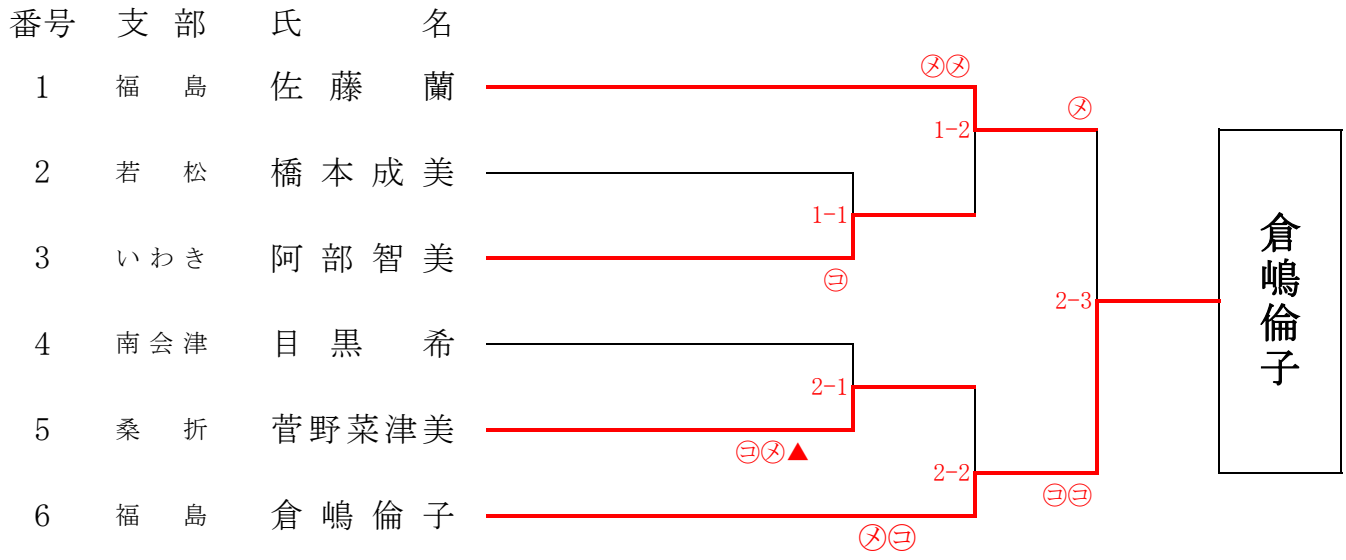

若松 芳賀翔矢 (東北推薦)

男子六段の部

男子七段の部

女子20代の部

全日本都道府県対抗剣道優勝大会

| | 氏名 | 支部 | 備考 |
|----|------|-------|-----------------|
| 先鋒 | 戸田皇聖 | 聖光学院 | 福島県高等学校新人大会の優勝者 |
| 次鋒 | 菅野透馬 | 福島 | |
| 五将 | 黒羽道人 | 福島刑務所 | |
| 中堅 | 芳賀翔矢 | 若松 | |
| 3将 | 坂本海斗 | 福島 | |
| 副将 | 山口佳孝 | 福島刑務所 | |
| 大将 | 本多信弥 | 福島 | |