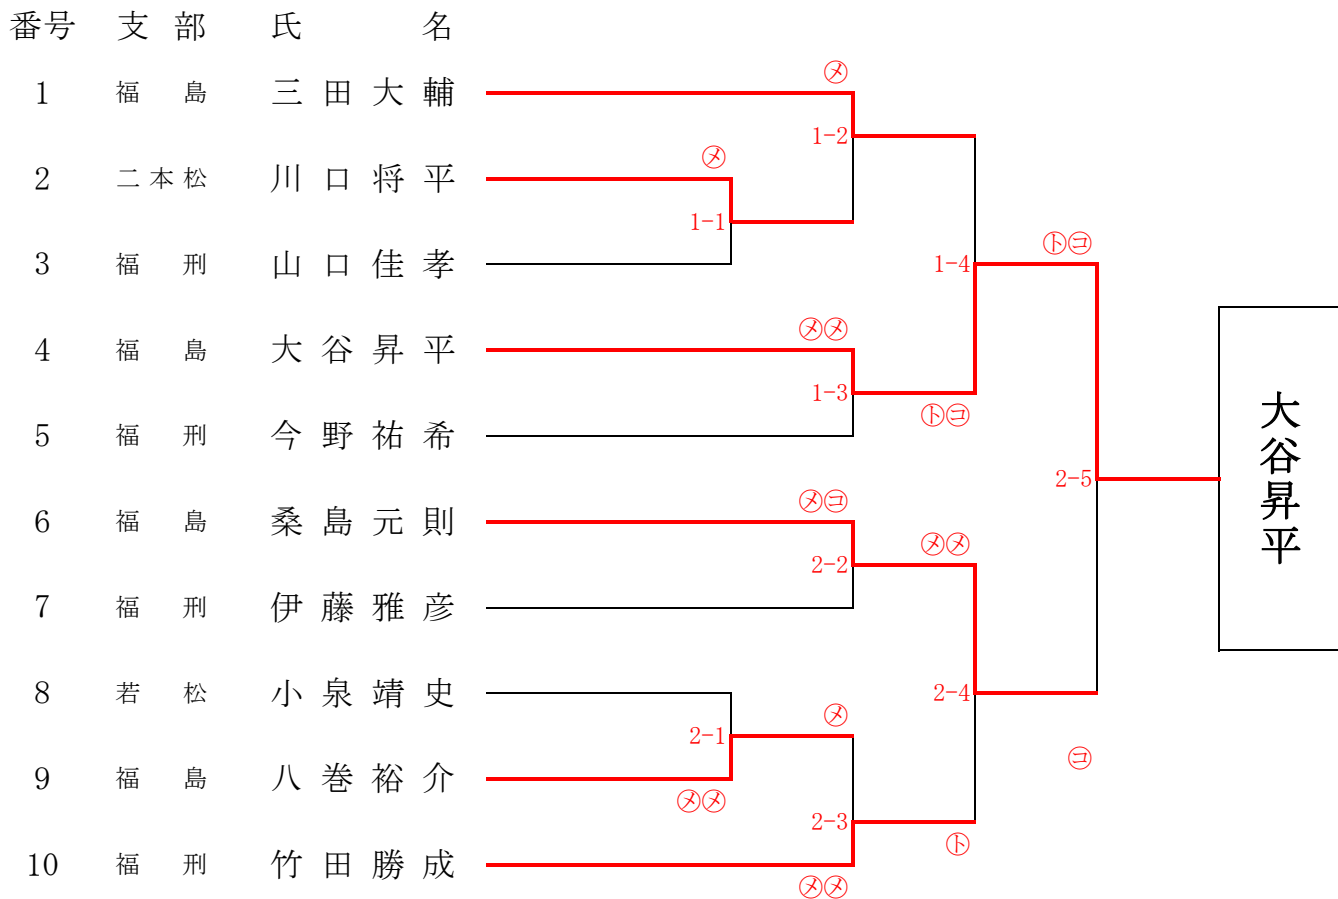

中堅・三将の部

副将の部

| 番号 | 支部 | 氏名 |
|----|----|-------|
| 1 | 福島 | 山田 悦子 |

大将の部

| 番号 | 支部 | 氏名 |
|----|----|--------|
| 1 | 郡山 | 八巻 美栄子 |

東北・北海道対抗剣道大会予選

男子五段の部

番号 支部 氏名

若松 芳賀翔矢 (東北推薦)

男子六段の部

男子七段の部

女子20代の部

全日本都道府県対抗剣道優勝大会

| | 氏名 | 支部 | 備考 |
|----|------|-------|-----------------|
| 先鋒 | 戸田皇聖 | 聖光学院 | 福島県高等学校新人大会の優勝者 |
| 次鋒 | 菅野透馬 | 福島 | |
| 五将 | 黒羽道人 | 福島刑務所 | |
| 中堅 | 芳賀翔矢 | 若松 | |
| 3将 | 坂本海斗 | 福島 | |
| 副将 | 山口佳孝 | 福島刑務所 | |
| 大将 | 本多信弥 | 福島 | |