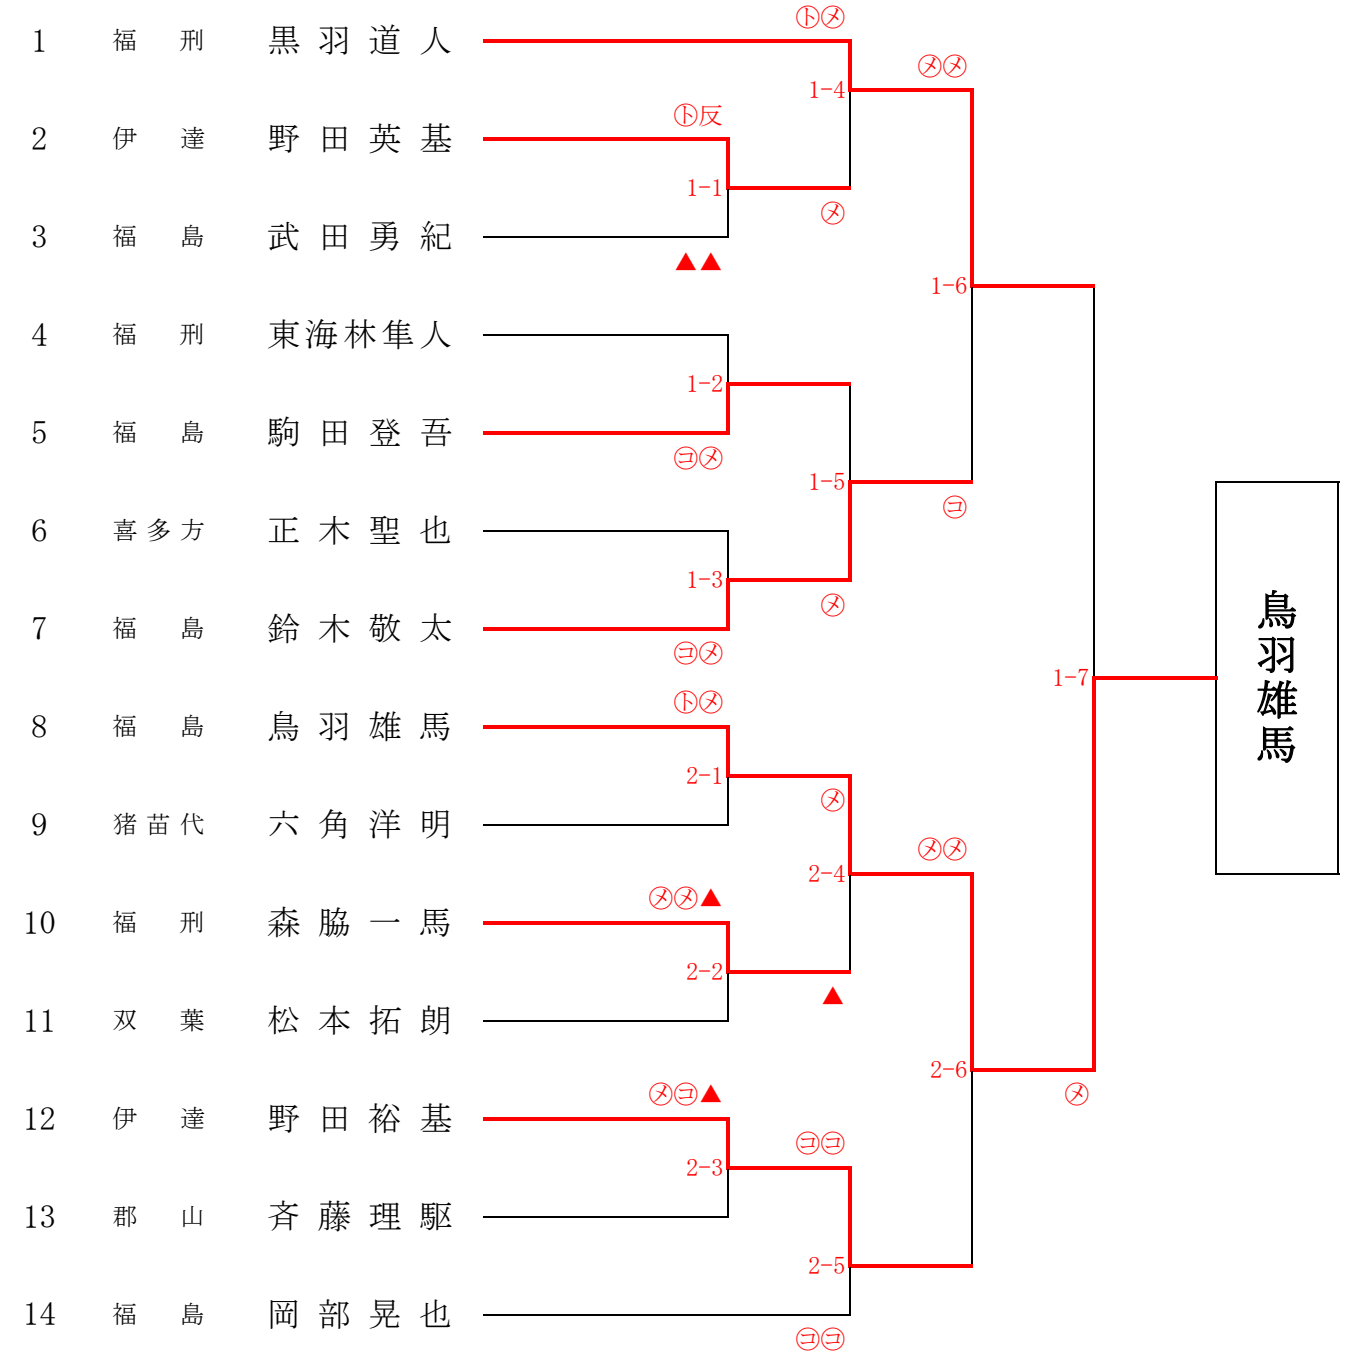

中堅・三将の部

副将の部

| 番号 | 支部 | 氏名 |
|----|----|-------|
| 1 | 福島 | 山田 悦子 |

大将の部

| 番号 | 支部 | 氏名 |
|----|----|--------|
| 1 | 郡山 | 八巻 美栄子 |

東北・北海道対抗剣道大会予選

男子五段の部

番号 支部 氏名

若松 芳賀翔矢 (東北推薦)

男子六段の部

男子七段の部

女子20代の部

全日本都道府県対抗剣道優勝大会

| | 氏名 | 支部 | 備考 |
|----|------|-------|-----------------|
| 先鋒 | 戸田皇聖 | 聖光学院 | 福島県高等学校新人大会の優勝者 |
| 次鋒 | 菅野透馬 | 福島 | |
| 五将 | 黒羽道人 | 福島刑務所 | |
| 中堅 | 芳賀翔矢 | 若松 | |
| 3将 | 坂本海斗 | 福島 | |
| 副将 | 山口佳孝 | 福島刑務所 | |
| 大将 | 本多信弥 | 福島 | |