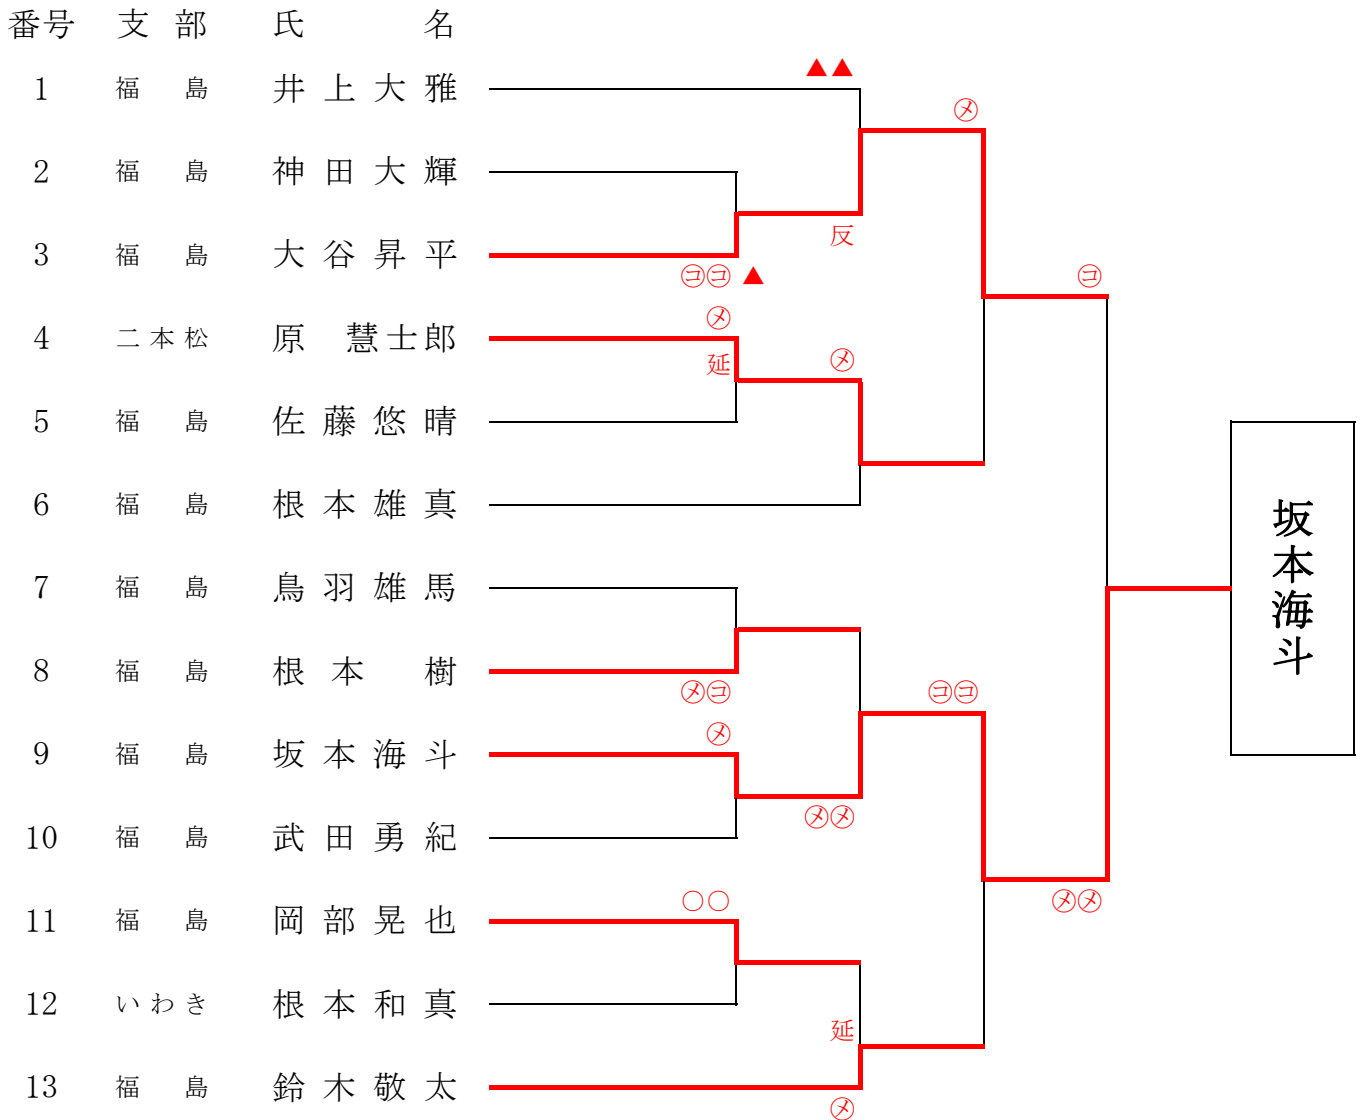

全日本都道府県対抗剣道優勝大会予選

次鋒の部

五将の部

| 番号 | 支部 | 氏名 |
|----|-----|-------|
| 1 | 福刑 | 渡部稜也 |
| 2 | 伊達 | 野田裕基 |
| 3 | 福刑 | 木戸翔太 |
| 4 | 福刑 | 森脇一馬 |
| 5 | 郡山 | 小檜山琢仁 |
| 6 | 郡山 | 小室祐貴 |
| 7 | 福刑 | 佐藤蒼士 |
| 8 | 相馬 | 岩橋信弥 |
| 9 | 郡山 | 大越陽太 |
| 10 | 福刑 | 高野将志 |
| 11 | 福刑 | 黒羽道人 |
| 12 | 郡山 | 佐藤龍樹 |
| 13 | 福刑 | 山際葵 |
| 14 | 福刑 | 今野祐希 |
| 15 | 郡山 | 岡良亮 |
| 16 | 福刑 | 東海林隼斗 |
| 17 | 喜多方 | 正木聖也 |
| 18 | 伊達 | 野田英基 |
| 19 | 郡山 | 飯塚陽太 |
| 20 | 福刑 | 菅藤央心 |

黒羽道人

中堅の部

三将の部

副将の部

大将の部

全日本都道府県対抗女子剣道優勝大会予選

次鋒の部

五将の部

若松 芳賀翔矢 (東北推薦)

男子六段の部

男子七段の部

女子20代の部

全日本都道府県対抗剣道優勝大会

| | 氏名 | 支部 | 備考 |
|----|------|-------|-----------------|
| 先鋒 | 戸田皇聖 | 聖光学院 | 福島県高等学校新人大会の優勝者 |
| 次鋒 | 菅野透馬 | 福島 | |
| 五将 | 黒羽道人 | 福島刑務所 | |
| 中堅 | 芳賀翔矢 | 若松 | |
| 3将 | 坂本海斗 | 福島 | |
| 副将 | 山口佳孝 | 福島刑務所 | |
| 大将 | 本多信弥 | 福島 | |

全日本都道府県対抗女子剣道優勝大会

| | 氏名 | 支部 | 備考 |
|----|-------|-----|----|
| 先鋒 | | | |
| 次鋒 | 五十嵐和奏 | いわき | |
| 五将 | 佐藤蘭 | 福島 | |
| 中堅 | 目黒紗智 | 双葉 | |
| 3将 | 吉田美弥 | 福島 | |
| 副将 | 山田悦子 | 福島 | |
| 大将 | 八巻美栄子 | 郡山 | |