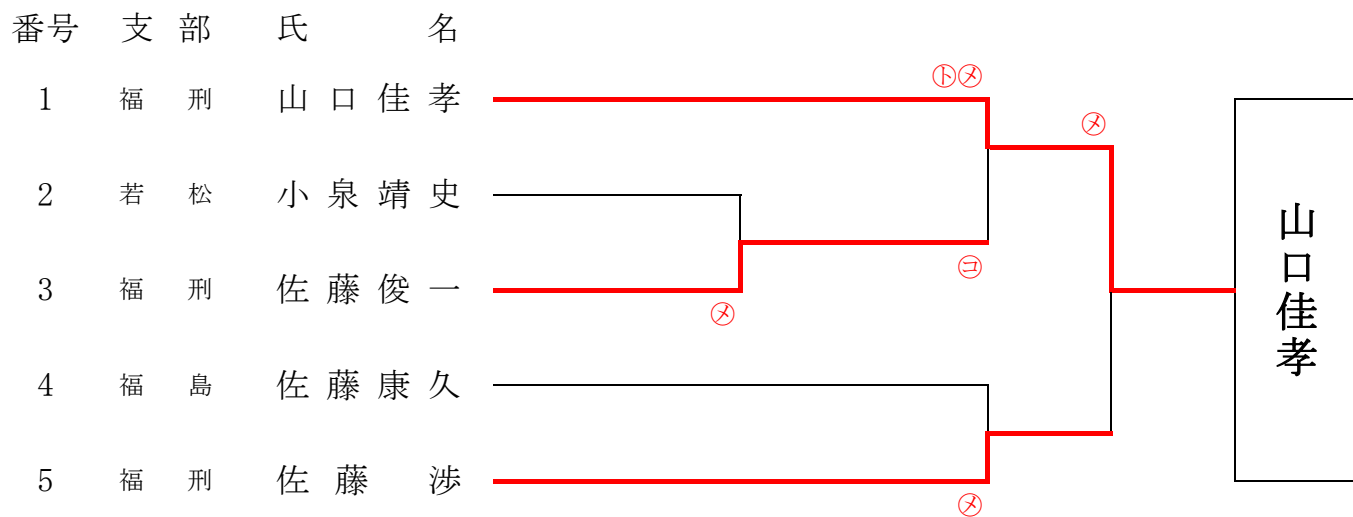

黒羽道人

中堅の部

三将の部

副将の部

大将の部

全日本都道府県対抗女子剣道優勝大会予選

次鋒の部

五将の部