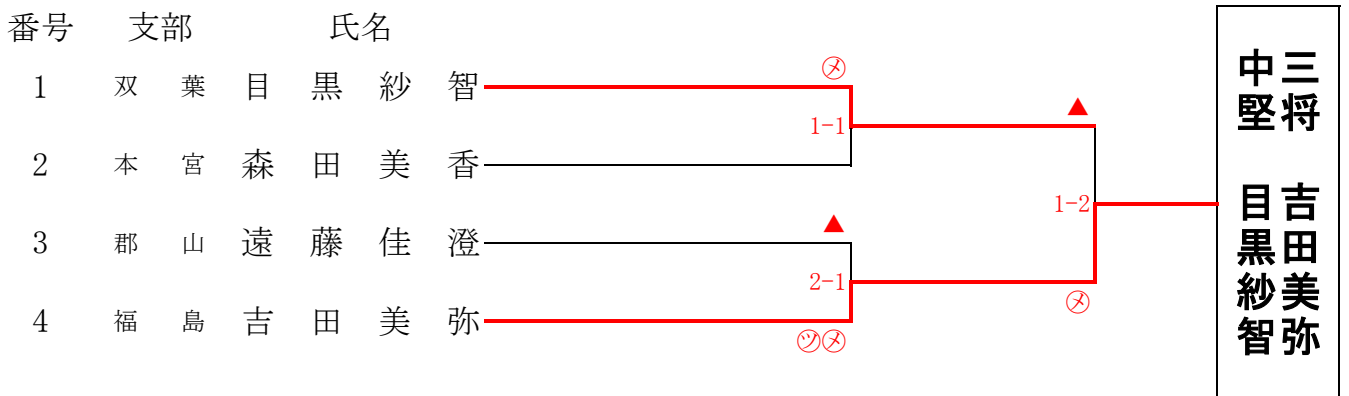

中堅・三将の部

副将の部

番号	支部	氏名
1	福島	山田 悦子

大将の部

番号	支部	氏名
1	郡山	八巻 美栄子