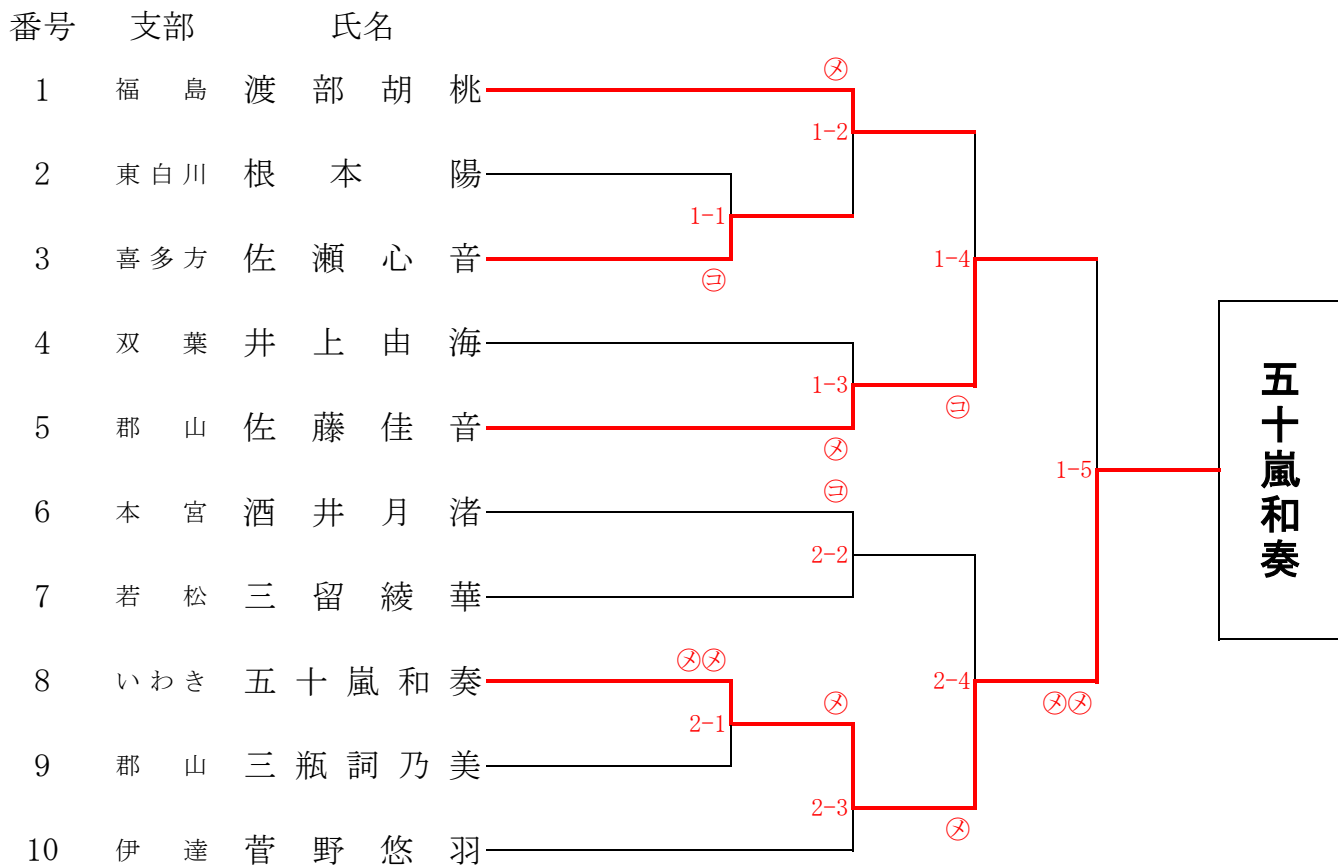

黒羽道人

中堅の部

三将の部

副将の部

大将の部

全日本都道府県対抗女子剣道優勝大会予選

次鋒の部

五将の部