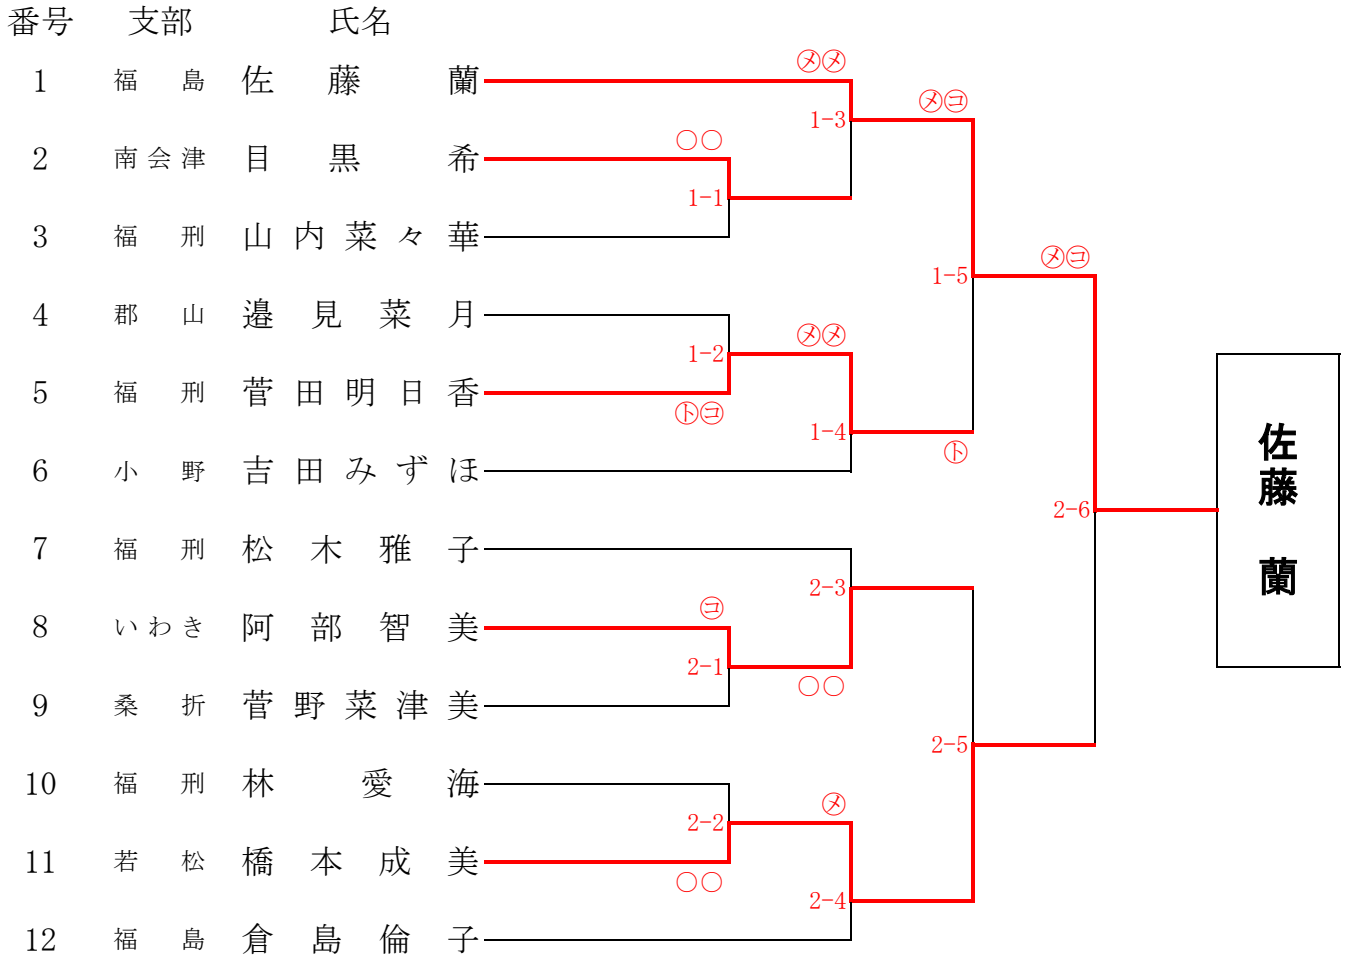

黒羽道人

中堅の部

三将の部

副将の部

大将の部

全日本都道府県対抗女子剣道優勝大会予選

次鋒の部

五将の部

中堅・三将の部

副将の部

| 番号 | 支部 | 氏名 |
|----|----|-------|
| 1 | 福島 | 山田 悦子 |

大将の部

| 番号 | 支部 | 氏名 |
|----|----|--------|
| 1 | 郡山 | 八巻 美栄子 |

東北・北海道対抗剣道大会予選

男子五段の部

番号 支部 氏名

若松 芳賀翔矢 (東北推薦)

男子六段の部

男子七段の部

女子20代の部

全日本都道府県対抗剣道優勝大会

| | 氏名 | 支部 | 備考 |
|----|------|-------|-----------------|
| 先鋒 | 戸田皇聖 | 聖光学院 | 福島県高等学校新人大会の優勝者 |
| 次鋒 | 菅野透馬 | 福島 | |
| 五将 | 黒羽道人 | 福島刑務所 | |
| 中堅 | 芳賀翔矢 | 若松 | |
| 3将 | 坂本海斗 | 福島 | |
| 副将 | 山口佳孝 | 福島刑務所 | |
| 大将 | 本多信弥 | 福島 | |