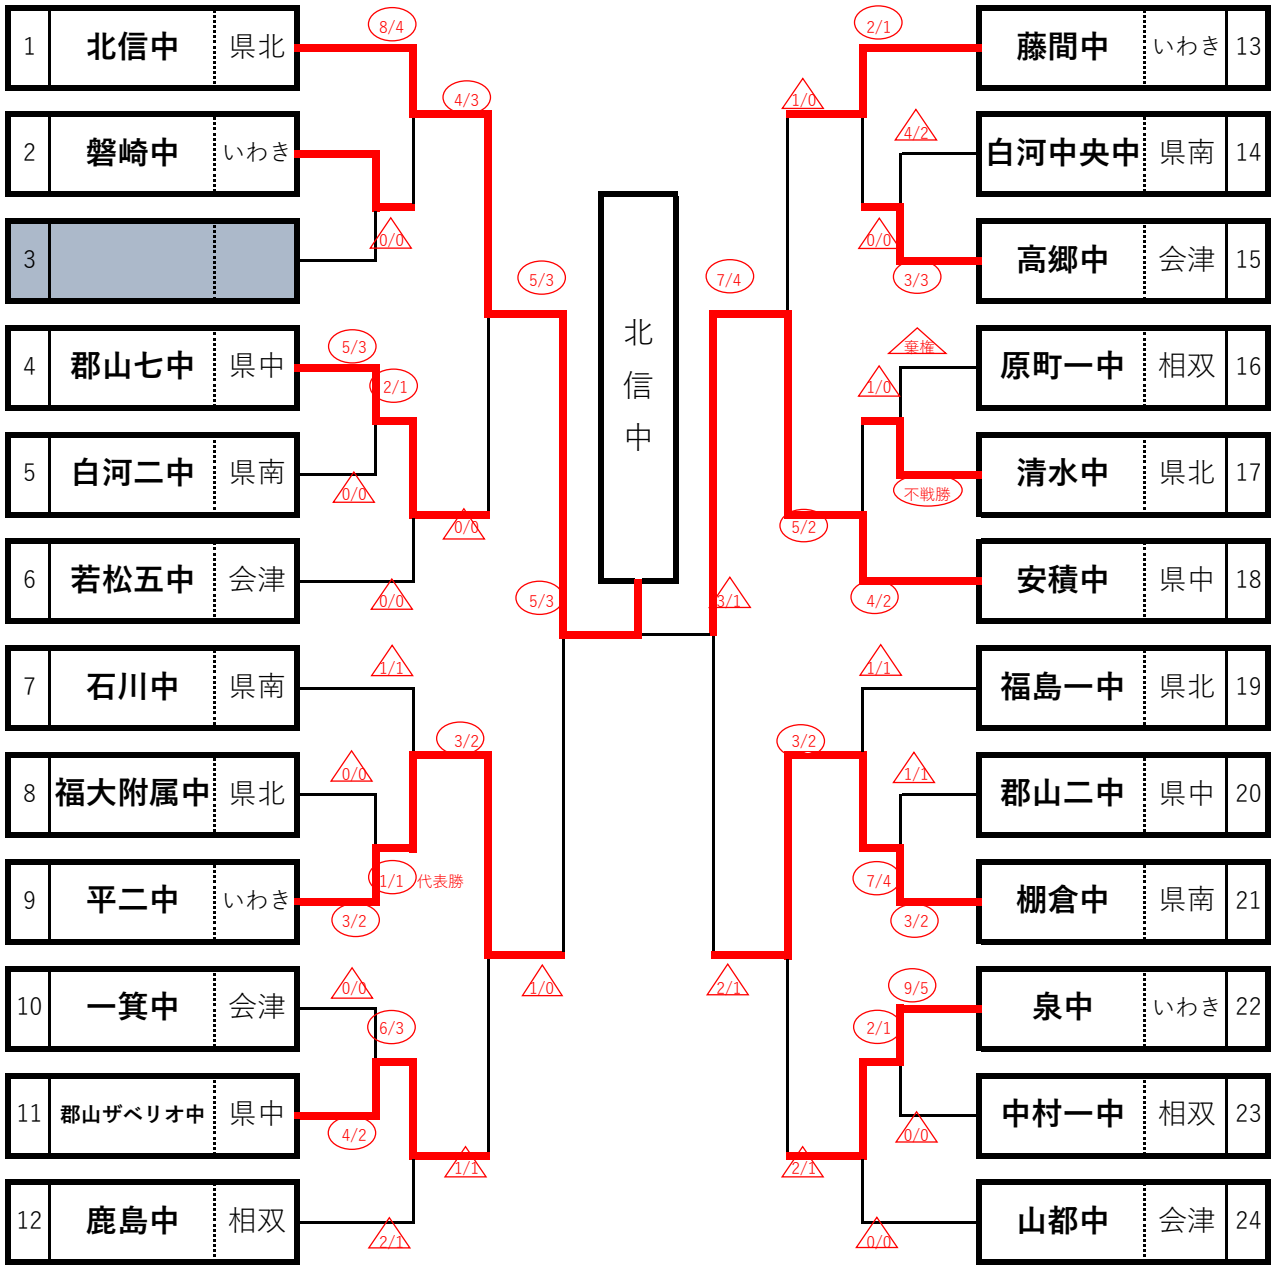

《女子団体組合せ》

〔準決勝〕

学校名	先鋒	次鋒	中堅	副将	大将	代表	勝(本)数
北信中	赤井 優芽	村越 彩香	齋藤さずな	武田 茉子	原田 志歩		3(5)
	×		×	×	コ	×	
平二中					×		0(1)
	徳田 華音	岡田三智子	鈴木 真陽	渡邊 未来	木村 遥		

1位	2位
北信中	安積中

〔準決勝〕

学校名	先鋒	次鋒	中堅	副将	大将	代表	勝(本)数
安積中	桑名 希	山田 美智	滝田 柚葉	鈴木 彩乃	加藤穂乃里		4(7)
	コ	コ	×	×	コ	×	
棚倉中		コ	×				1(2)
	中嶋 心結	菊池 唯杏	飯島 なみ	堀江ひなた	藤田和都氣		

3位	3位
平二中	棚倉中

〔決勝〕

学校名	先鋒	次鋒	中堅	副将	大将	代表	勝(本)数
北信中	赤井 優芽	村越 彩香	齋藤さずな	武田 茉子	原田 志歩		3(5)
	×	×	×	ド			
安積中			×		×	×	1(3)
	桑名 希	山田 美智	滝田 柚葉	鈴木 彩乃	加藤穂乃里