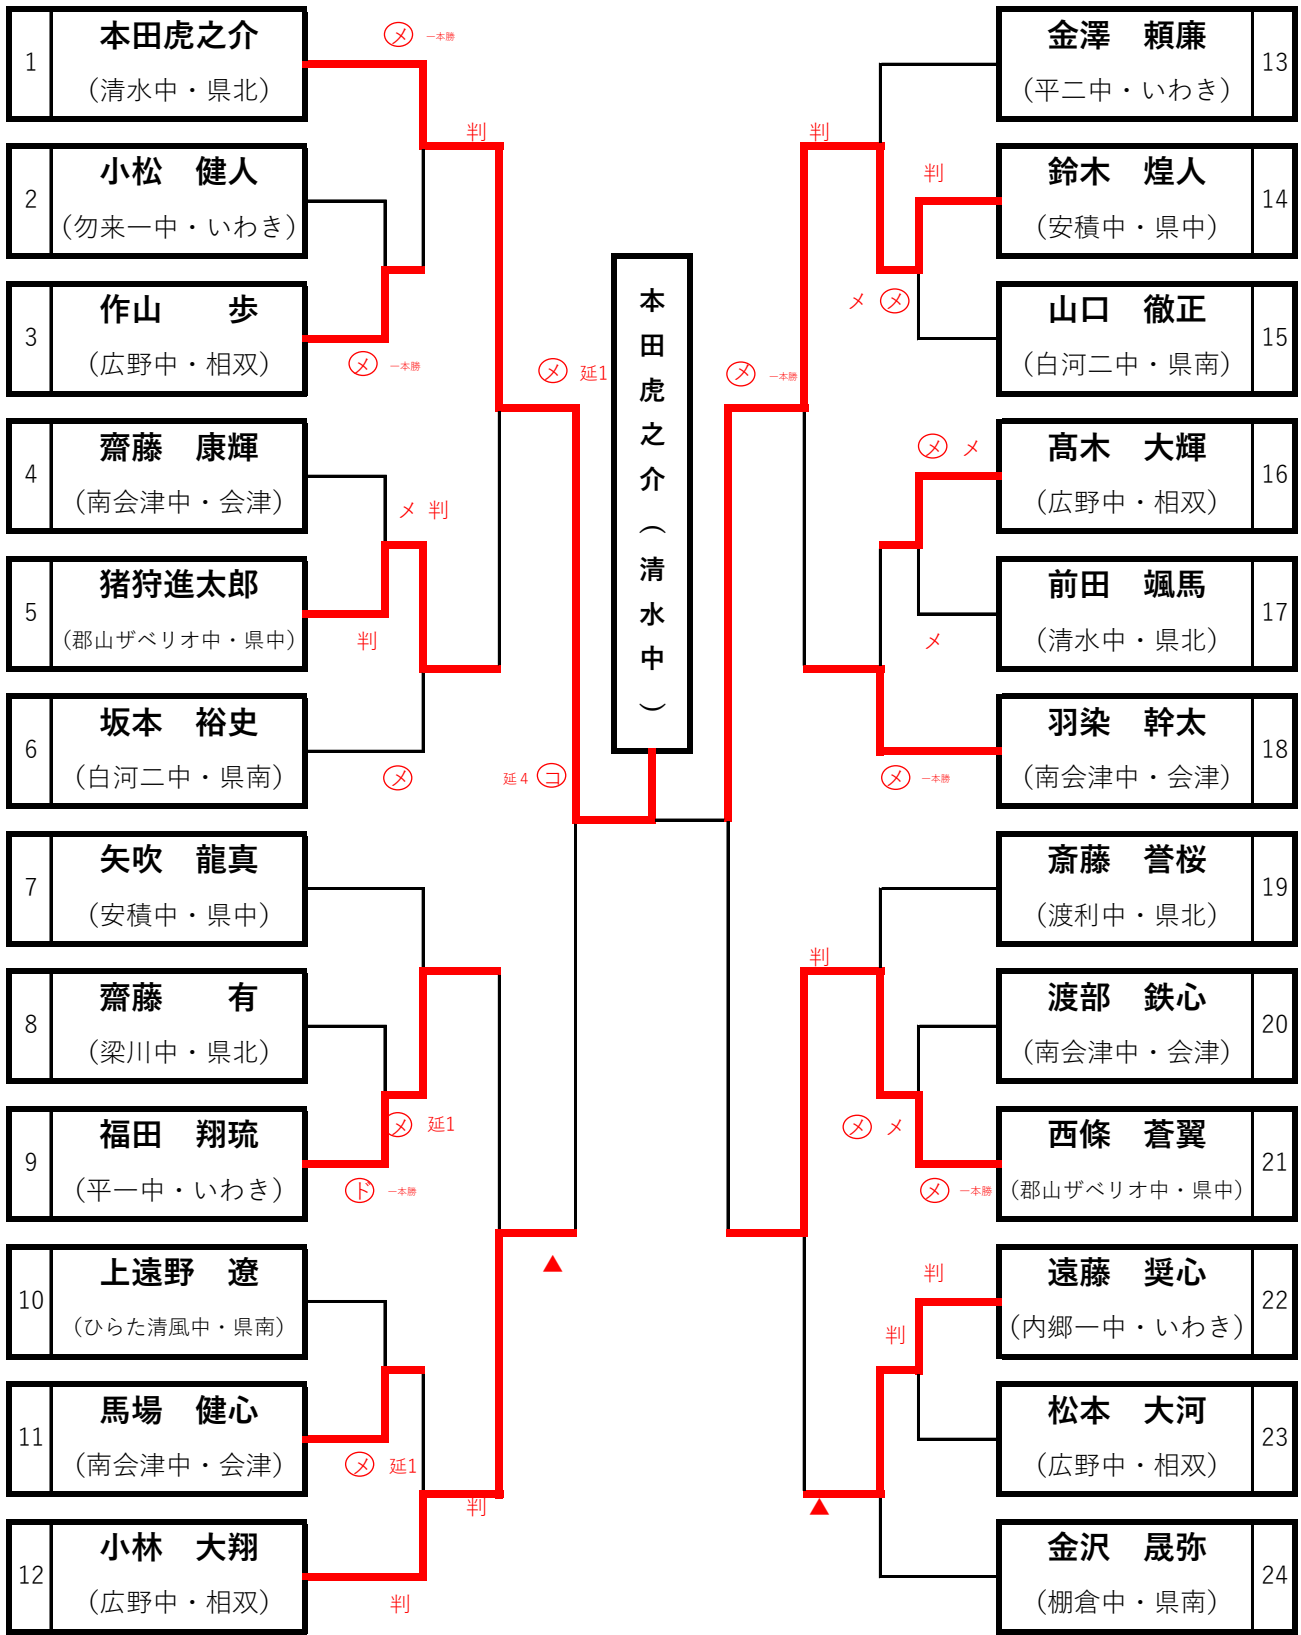

《男子個人組合せ》

1位	本田虎之介 (清水中・県北)
----	-------------------

2位	鈴木 煌人 (安積中・県中)
----	-------------------

3位	小林 大翔 (広野中・相双)
----	-------------------

3位	西條 蒼翼 (郡山ザベリオ中・県中)
----	-----------------------

5位	猪狩進太郎 (郡山ザベリオ中・県中)
----	-----------------------

3位	大原いのり (郡山七中・県中)
----	--------------------

3位	渡辺 晴子 (大鳥中・県北)
----	-------------------

5位	小貫 花 (郡山二中・県中)
----	-------------------

5位	石口 優羽 (藤間中・いわき)
----	--------------------

5位	中根 美幸 (内郷一中・いわき)
----	---------------------