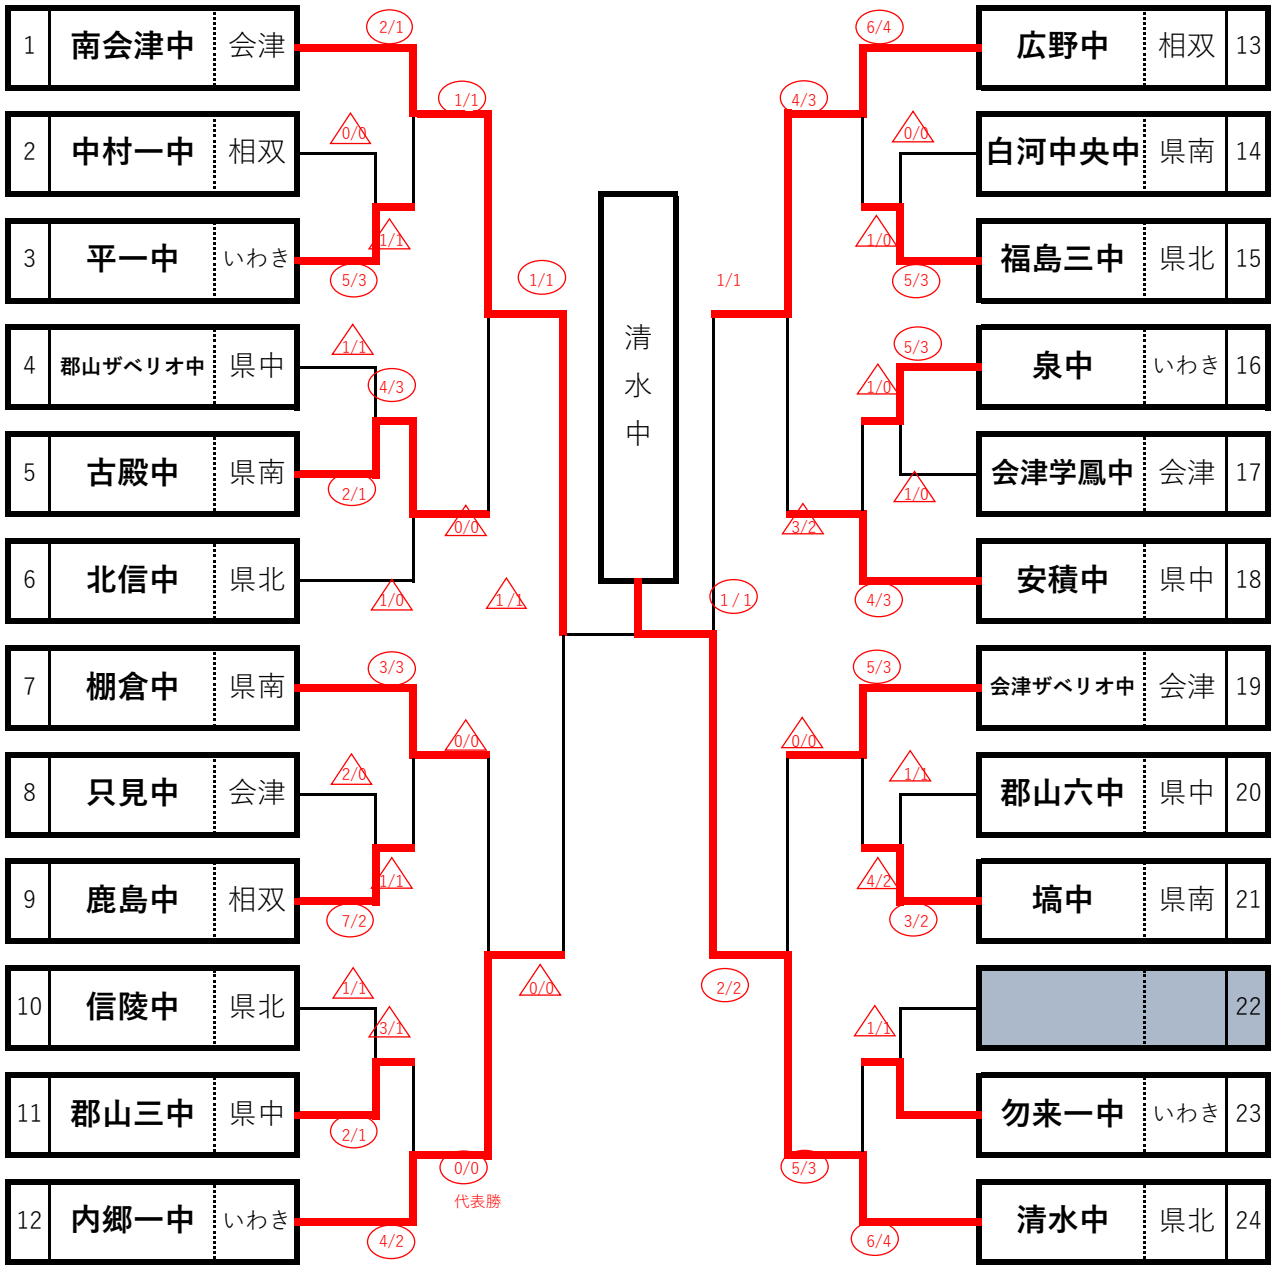

《男子団体組合せ》

学校名	先鋒	次鋒	中堅	副将	大将	代表	勝(本)数
南会津中	馬場 健心	平野 功葵	渡部 鉄心	齋藤 康輝	羽染 幹太	羽染 幹太	1(1)
内郷一中	石井 奏空	山野 直人	遠藤 奨心	菅野 稜大	小松 陽向	小松 陽向	0(0)

学校名	先鋒	次鋒	中堅	副将	大将	代表	勝(本)数
広野中	作山 歩	松本 大河	高木 大輝	小林凜太郎	小林 大翔		1(1)
清水中	佐々木瑛大	前田 颯馬	佐々木天誠	本田虎之介	齋藤 正真		2(2)

学校名	先鋒	次鋒	中堅	副将	大将	代表	勝(本)数
南会津中	馬場 健心	平野 功葵	渡部 鉄心	齋藤 康輝	羽染 幹太	羽染 幹太	1(1)
清水中	佐々木瑛大	前田 颯馬	佐々木天誠	本田虎之介	齋藤 正真	本田虎之介	1(1)代

1位	2位
清水中	南会津中
3位	3位
広野中	内郷一中