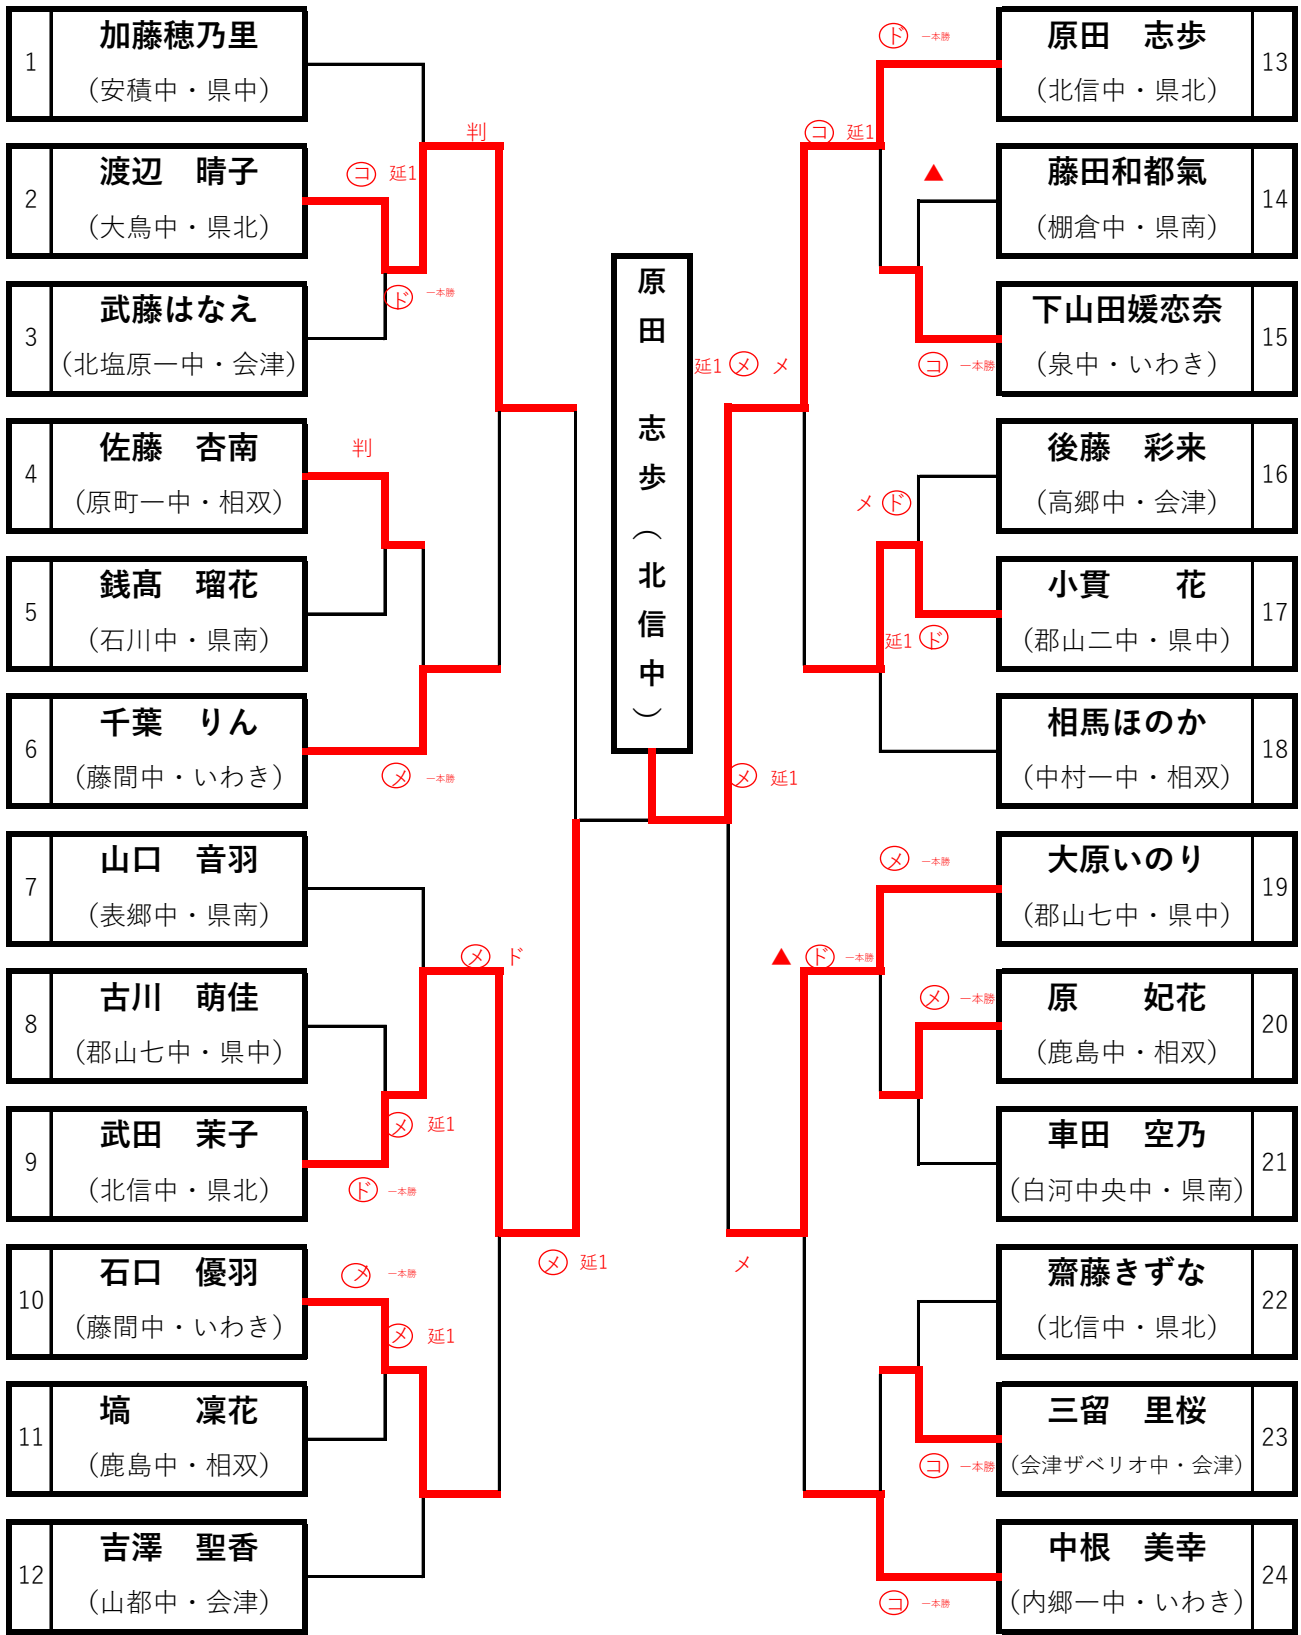

《女子個人組合せ》

1位	原田 志歩 (北信中・県北)

2位	武田 茉子 (北信中・県北)

3位	大原いのり (郡山七中・県中)

3位	渡辺 晴子 (大鳥中・県北)

5位	小貫 花 (郡山二中・県中)

5位	石口 優羽 (藤間中・いわき)

5位	中根 美幸 (内郷一中・いわき)

5位	千葉 りん (藤間中・いわき)